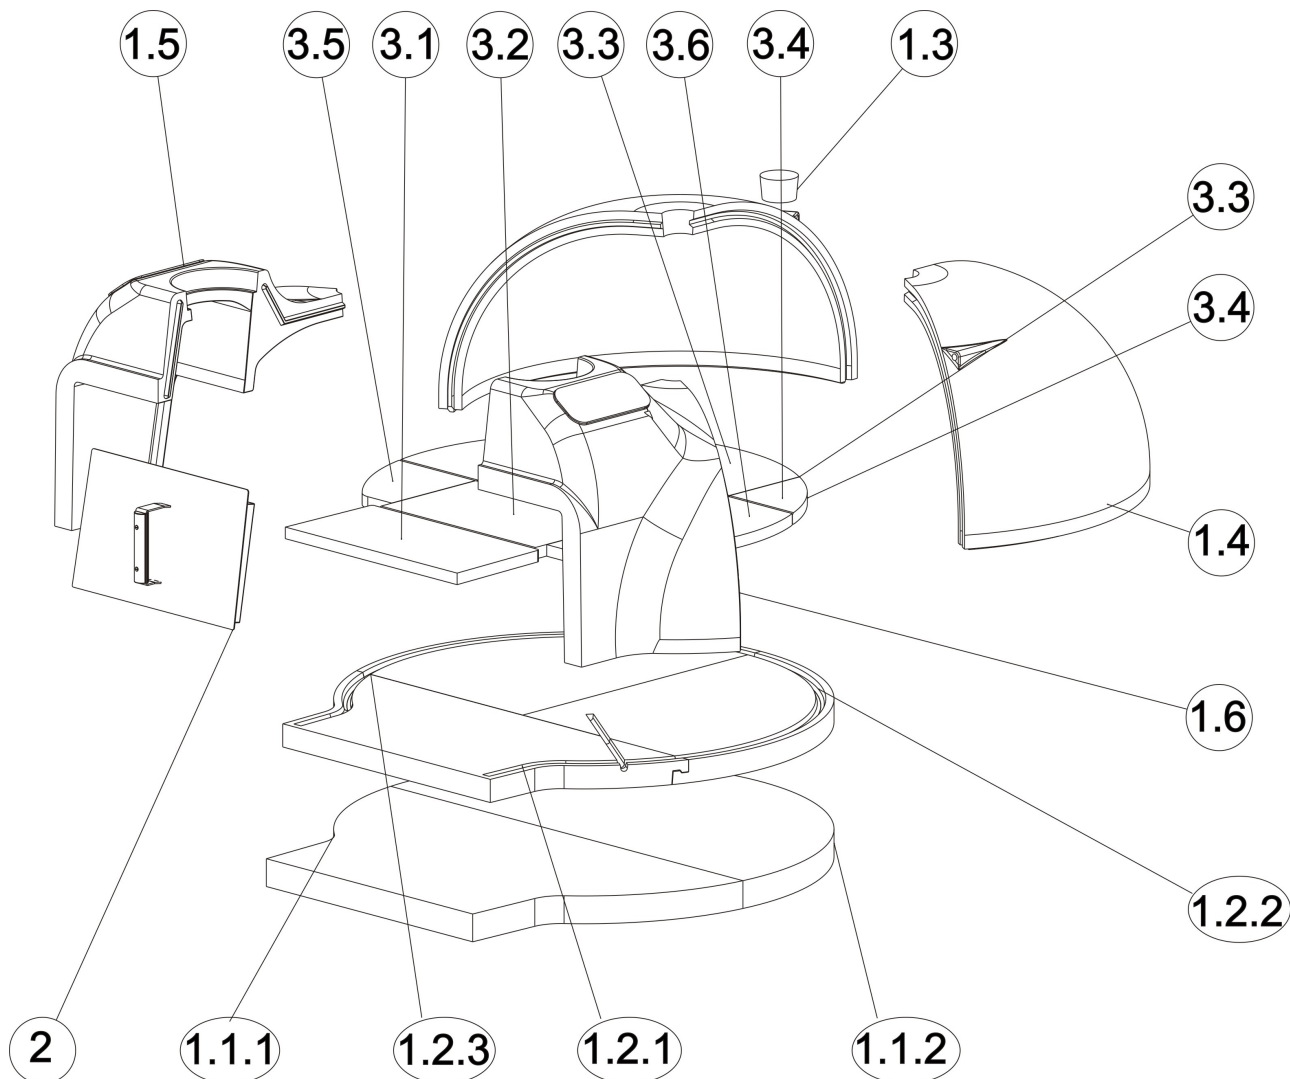

BAUTEILE

Pos	Teilenummer	Bezeichnung	Pos	Teilenummer	Bezeichnung
1.1.1	Q010003	Bodenplatte vorne	1.1.2	Q010004	Bodenplatte hinten
1.2.1	Q010017	Speicherstein Boden vorn	1.2.2	Q010018	Speicherstein Boden rechts
1.2.3	Q010019	Speicherstein Boden links	1.3	Q010005	Kuppel Mittelstein
1.4	Q010006	Kuppel Formstein	1.5	Q010057	Kuppel Türstein links
1.6	Q010058	Kuppel Türstein rechts	2	Q010030	BG Anlegetür
3.1	Q010041	Schamottestein vorn	3.2	Q010042	Schamottestein Mitte
3.3	Q010043	Schamottestein Rückseite	3.4	Q010044	Schamottestein Seite re-li
3.5	Q010045	Schamottestein vorn re-li	3.6	Q010046	Schamottestein Mitte re-li