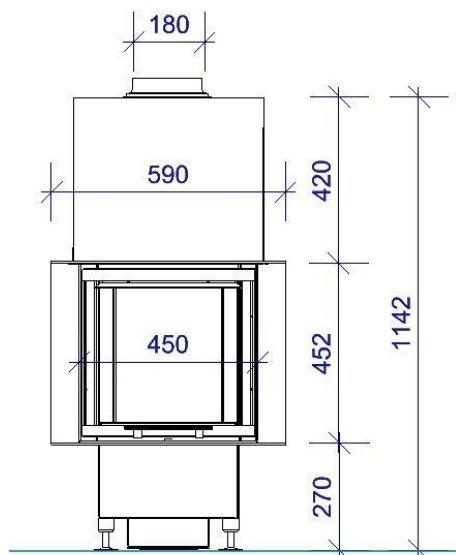

Frontansicht

Draufsicht

Produktdatenblatt nach (EU) 2015/1186

Name des Lieferanten	Primus Ofenshop GmbH
Modellkennung des Lieferanten	Primo U 45-34-45
Direkte Wärmeleistung (kW)	4,0
Indirekte Wärmeleistung (kW)	-
Energieeffizienzklasse	A+
Energieeffizienzindex (EEI)	107,5
Brennstoffenergieeffizienz bei Nennwärmeleistung (%)	81,0
Hinweise zu besonderen Vorkehrungen, Installation oder Wartung	Bitte beachten Sie die Hinweise in den Montage- und Bedienungsanleitungen!