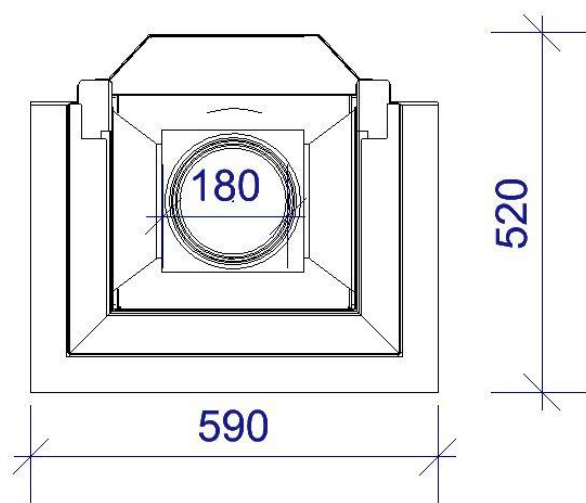

Frontansicht

Draufsicht

Produktdatenblatt nach (EU) 2015/1186

Name des Lieferanten	Primus Ofenshop GmbH
Modellkennung des Lieferanten	Primo U 45-34-45
Direkte Wärmeleistung (kW)	4,0
Indirekte Wärmeleistung (kW)	-
Energieeffizienzklasse	A+
Energieeffizienzindex (EEI)	107,5
Brennstoffenergieeffizienz bei Nennwärmeleistung (%)	81,0
Hinweise zu besonderen Vorkehrungen, Installation oder Wartung	Bitte beachten Sie die Hinweise in den Montage- und Bedienungsanleitungen!