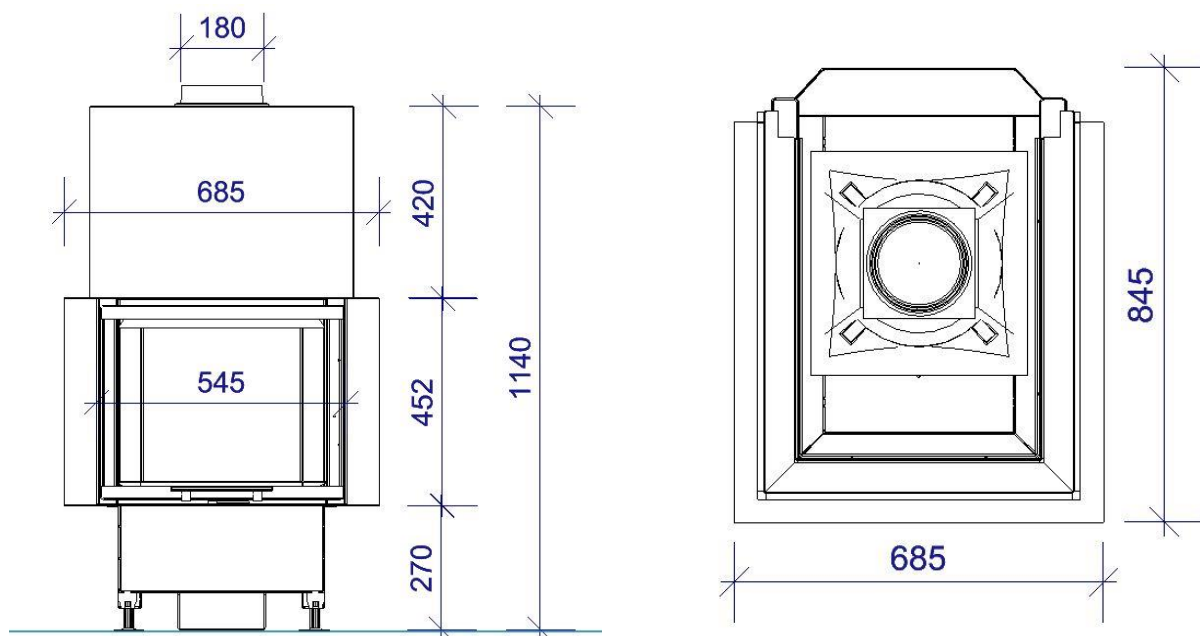

Frontansicht

Draufsicht

Produktdatenblatt nach (EU) 2015/1186

Name des Lieferanten	Primus Ofenshop GmbH
Modellkennung des Lieferanten	Primo U 55-67-45
Direkte Wärmeleistung (kW)	9,0
Indirekte Wärmeleistung (kW)	-
Energieeffizienzklasse	A
Energieeffizienzindex (EEI)	104,1
Brennstoffenergieeffizienz bei Nennwärmeleistung (%)	78,7
Hinweise zu besonderen Vorkehrungen, Installation oder Wartung	Bitte beachten Sie die Hinweise in den Montage- und Bedienungsanleitungen!