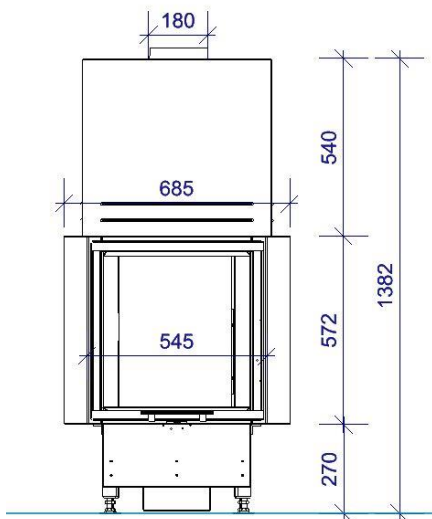

Frontansicht

Draufsicht

Produktdatenblatt nach (EU) 2015/1186

Name des Lieferanten	Primus Ofenshop GmbH
Modellkennung des Lieferanten	Primo U 45-34-57
Direkte Wärmeleistung (kW)	4,0
Indirekte Wärmeleistung (kW)	-
Energieeffizienzklasse	A+
Energieeffizienzindex (EEI)	107,5
Brennstoffenergieeffizienz bei Nennwärmeleistung (%)	81,0
Hinweise zu besonderen Vorkehrungen, Installation oder Wartung	Bitte beachten Sie die Hinweise in den Montage- und Bedienungsanleitungen!