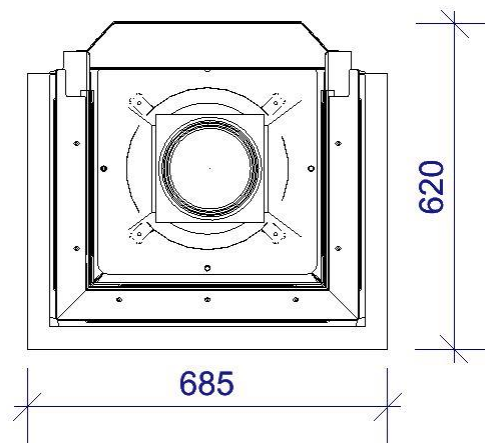

Frontansicht

Draufsicht

Produktdatenblatt nach (EU) 2015/1186

Name des Lieferanten	Primus Ofenshop GmbH
Modellkennung des Lieferanten	Primo U 45-34-57
Direkte Wärmeleistung (kW)	4,0
Indirekte Wärmeleistung (kW)	-
Energieeffizienzklasse	A+
Energieeffizienzindex (EEI)	107,5
Brennstoffenergieeffizienz bei Nennwärmeleistung (%)	81,0
Hinweise zu besonderen Vorkehrungen, Installation oder Wartung	Bitte beachten Sie die Hinweise in den Montage- und Bedienungsanleitungen!