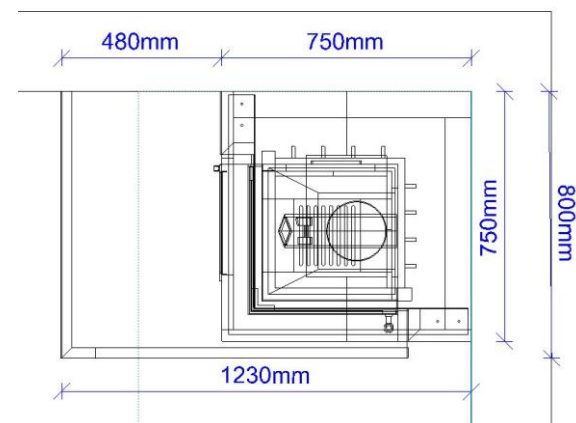

# Ofenhülle Eckkamin Göttingen 45 (Kaminbausatz)

## Ansicht

Maße (Draufsicht)

Maße  
(Seitenansichten)

Maße  
(Explosionszeichnung)