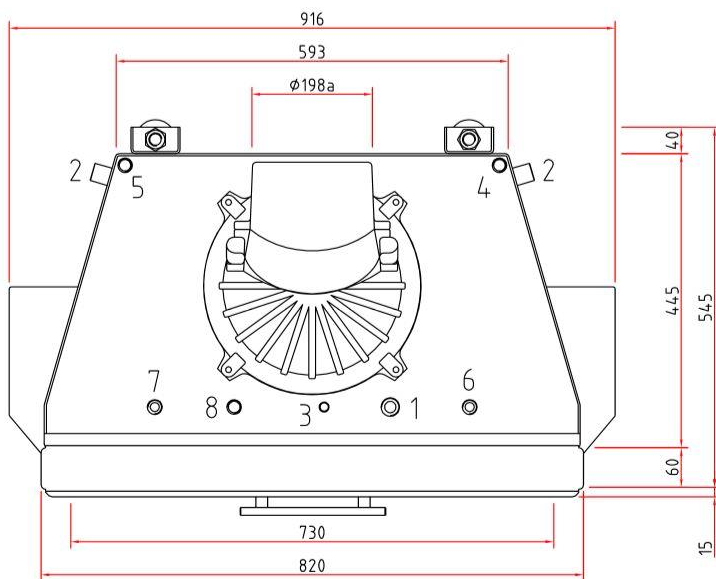

Draufsicht

Wasseranschlüsse

1. 1 Vorlauf (VL) 3/4" AG
2. 2 Rücklauf (RL) 3/4" AG
3. 3 Schnellentlüfter 3/8" IG
4. 4 Fühler Pumpensteuerung 1/2" IG
5. 5 Fühler Thermische Ablaufsicherung (TAS) 1/2" IG
6. 6 Kaltwasserzulauf 1/2" AG / TAS
7. 7 Kaltwasserablauf 1/2" AG / TAS
8. 8 Sicherheitsventil 1/2" IG

Hinweise:

- Bitte alle Anschlüsse und Sicherheitseinrichtungen zugänglich ausführen (z.B. Gitter oder Revisionstür)
- Die max. Umgebungstemperatur von 160°C darf nicht überschritten werden
- Sicherheitsventil, Thermische Ablaufsicherung und Entlüfter ggf. im Kaltbereich montieren

Produktdatenblatt nach (EU) 2015/1186

Name des Lieferanten	Primus Ofenshop GmbH
Modellkennung des Lieferanten	Primo Fh 73-63 W
Direkte Wärmeleistung (kW)	4,3
Indirekte Wärmeleistung (kW)	10,6
Energieeffizienzklasse	A+
Energieeffizienzindex (EEI)	111,9
Brennstoffenergieeffizienz bei Nennwärmeleistung (%)	84,1
Hinweise zu besonderen Vorkehrungen, Installation oder Wartung	Bitte beachten Sie die Hinweise in den Montage- und Bedienungsanleitungen!

zugelassen in: