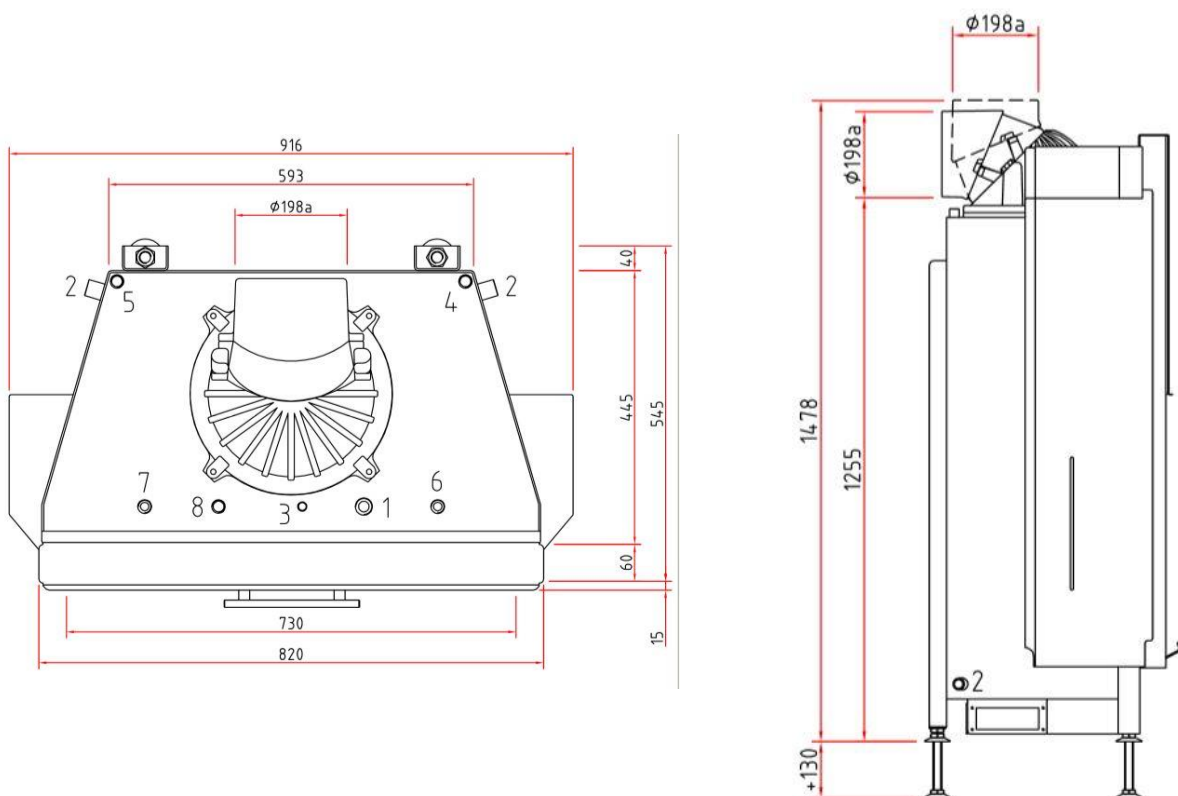

Daten nach DIN EN 13384 für den Schornsteinfeger

Abgasmassestrom	g/s	14,2
Abgastemperatur	°C	245
Erforderlicher Förderdruck	Pa	12

Frontansicht

Seitenansicht