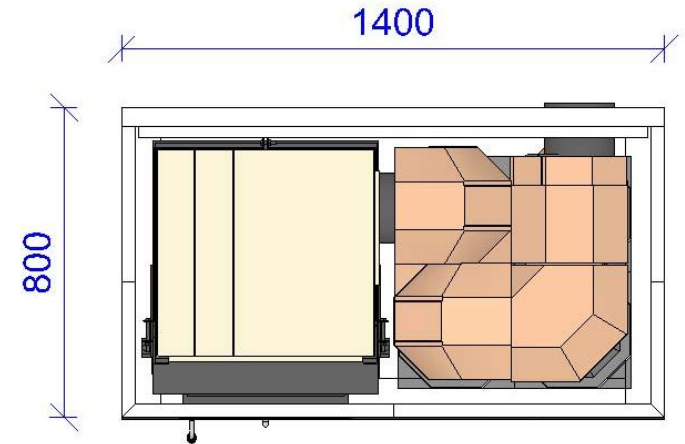

Ofenhülle Duisburg 52x37 Tunnel (Bausatz)

Ansicht

Maße (Draufsicht)

Maße (Seitenansicht)

Schnittdarstellung

Explosionszeichnung