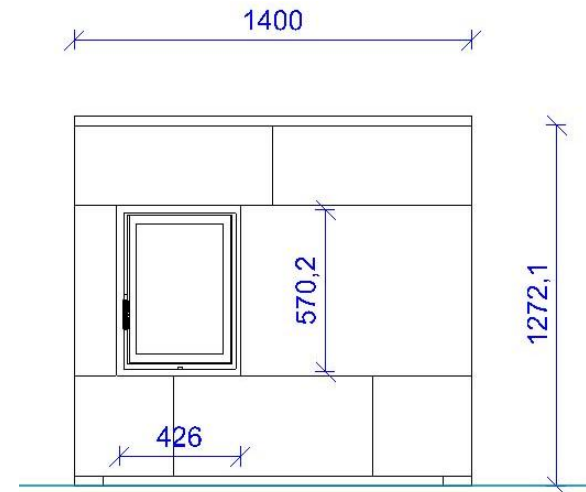

Ofenhülle Duisburg 52x37 Tunnel (Bausatz)

Ansicht

Maße (Draufsicht)

Maße (Seitenansicht)

Schnittdarstellung

Explosionszeichnung