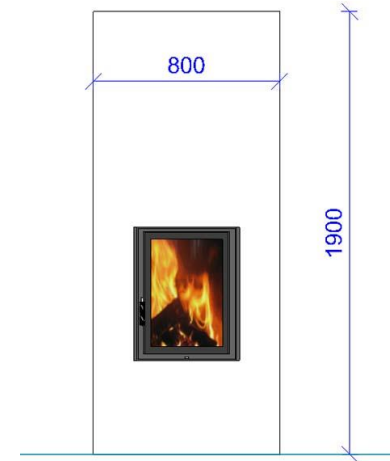

Ofenhülle Bochum 37x52 (Bausatz)

Ansicht

Maße (Draufsicht)

Maße (Seitenansicht)

Schnittdarstellung

Explosionszeichnung