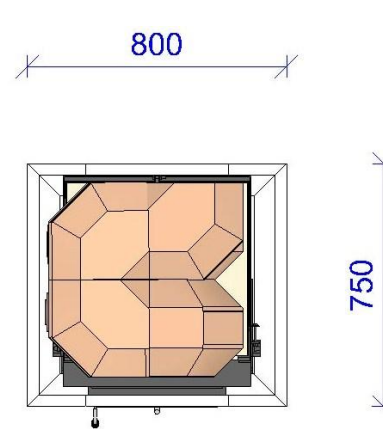

Ofenhülle Bochum 37x52 (Bausatz)

Ansicht

Maße (Draufsicht)

Maße (Seitenansicht)

Schnittdarstellung

Explosionszeichnung