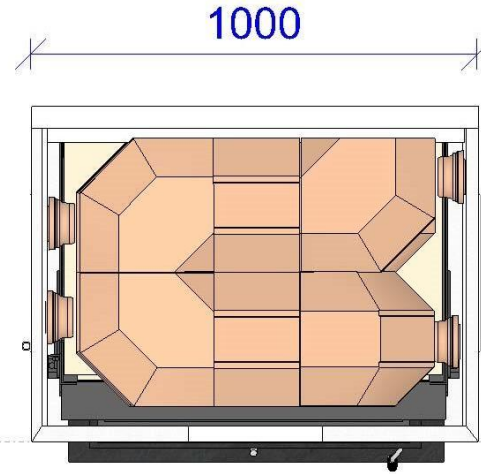

Ofenhülle Kiel 52x37 (Bausatz)

Ansicht

Maße (Draufsicht)

Maße (Seitenansicht)

Schnittdarstellung Explosionszeichnung Ansicht mit Abdeckplatte