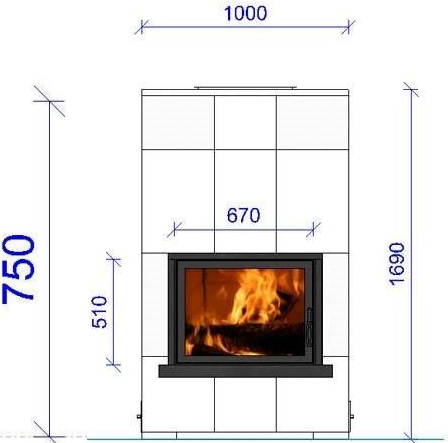

Ofenhülle Kiel 52x37 (Bausatz)

Ansicht

Maße (Draufsicht)

Maße (Seitenansicht)

Schnittdarstellung Explosionszeichnung Ansicht mit Abdeckplatte