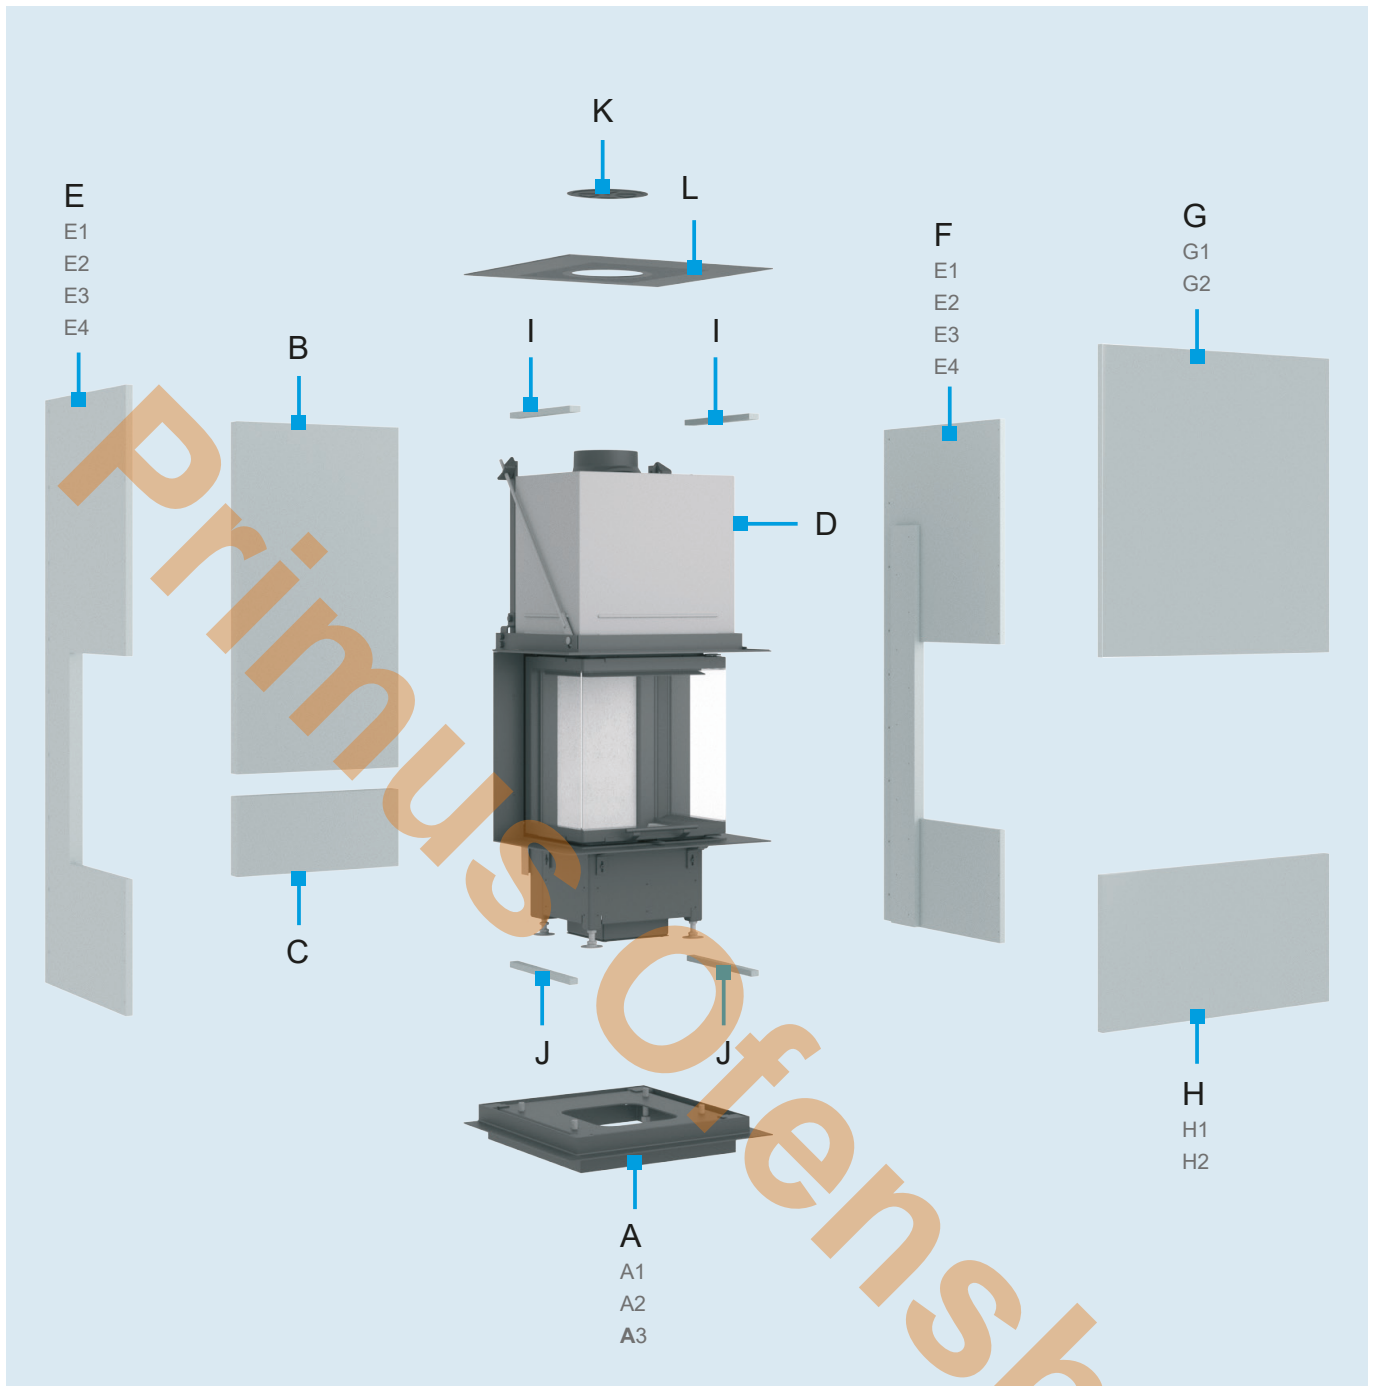

Panoramakamin Köln

(Kaminbausatz)

A	A1		1x
	A2		4x
	A3		1x

B		1x
C		1x

BxHxT: (mm)
582 x 1170 x 60

BxHxT: (mm)
582 x 266 x 60