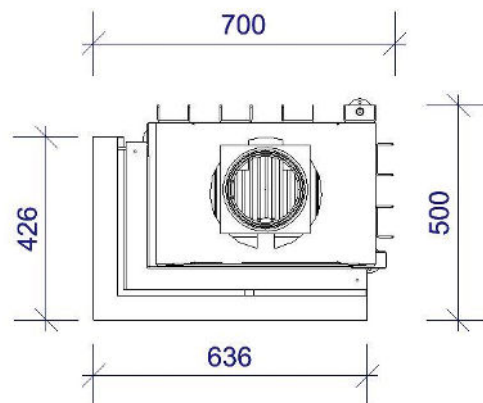

Draufsicht

Produktdatenblatt nach (EU) 2015/1186

Name des Lieferanten	Primus Ofenshop GmbH
Modellkennung des Lieferanten	Primo E 55-34-45
Direkte Wärmeleistung (kW)	7,0
Indirekte Wärmeleistung (kW)	-
Energieeffizienzklasse	A
Energieeffizienzindex (EEI)	104,6
Brennstoffenergieeffizienz bei Nennwärmeleistung (%)	79,0
Hinweise zu besonderen Vorkehrungen, Installation oder Wartung	Bitte beachten Sie die Hinweise in den Montage- und Bedienungsanleitungen!