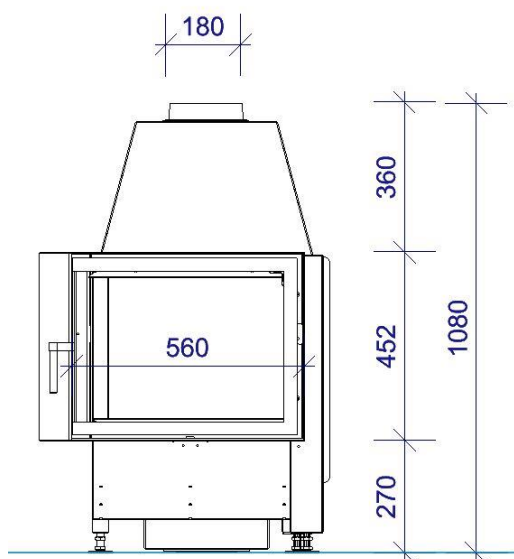

Frontansicht