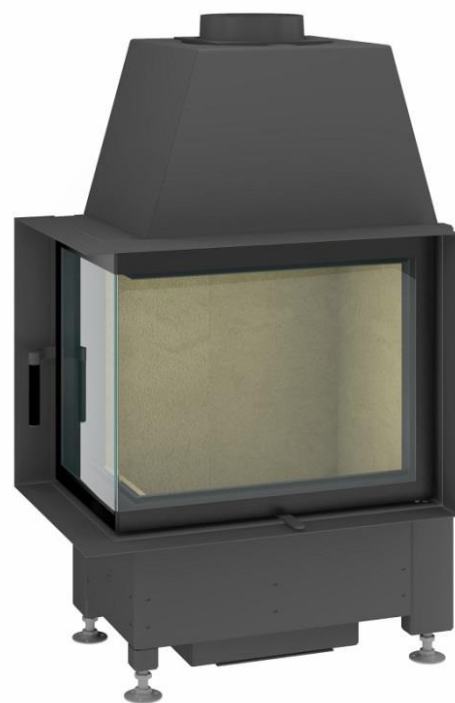

Primo E 55-34-45

Primus-Ofenshop.de

Details

- Eckkamin 2-seitig offen
- Glas 1-teilig
- Schwenktür ca. 55x34x45cm (B/T/H)
- Selbstschließende Tür
- Untere Scheibenspülung einstellbar
- Standard-Innenauskleidung: Schamotte, glatt
- Anbauhilfe und Tragrahmen
- Abgaskuppel aus Stahl Ø180mm

Made in Germany

Technische Daten

Nennwärmeleistung	kW	7
Wärmeleistungsbereich	kW	3,2-7,1
Wirkungsgrad	%	>78
Dämmstärke bei Silca 250 KM	mm	60
Verbrennungsluftstutzen	mm	125
Scheitholzlänge (stehend)	cm	33
Max. Holzaufgemenge	kg	2,5
Gewicht	kg	210
Wärmeverteilung Scheibe	%	50
Daten nach DIN EN 13384 für den Schornsteinfeger		
Abgasmassenstrom	g/s	6,8
Abgastemperatur	°C	310
Erforderlicher Förderdruck	Pa	12

Standard

Front Kristall

Tür hoch-schiebbar

125 mm
Außenluftanschluss

150 mm
Außenluftanschluss

Front Anthrazit

Blendrahmen

Tragrahmensystem