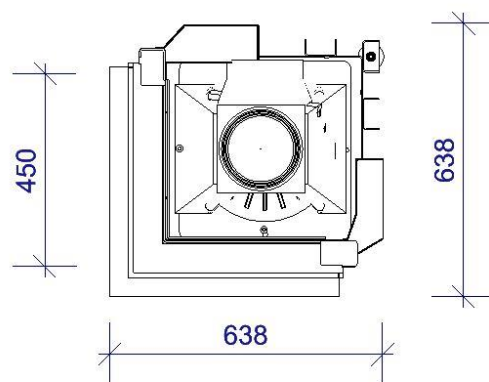

Frontansicht

Draufsicht

Produktdatenblatt nach (EU) 2015/1186

Name des Lieferanten	Primus Ofenshop GmbH
Modellkennung des Lieferanten	Primo Eh 45-45-45
Direkte Wärmeleistung (kW)	7,0
Indirekte Wärmeleistung (kW)	-
Energieeffizienzklasse	A
Energieeffizienzindex (EEI)	104,6
Brennstoffenergieeffizienz bei Nennwärmeleistung (%)	79,0
Hinweise zu besonderen Vorkehrungen, Installation oder Wartung	Bitte beachten Sie die Hinweise in den Montage- und Bedienungsanleitungen!