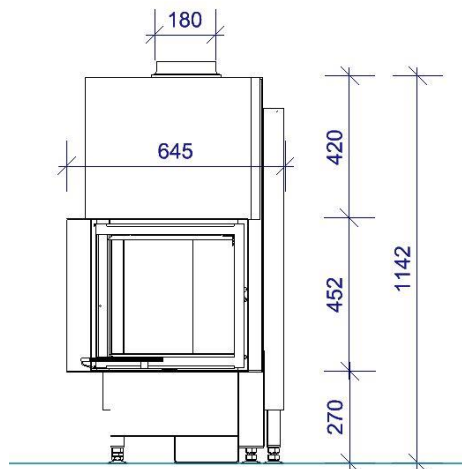

Primo Eh 45-45-45

Details

- Eckkamin 2-seitig offen
- Glas 1-teilig
- Schiebetür ca. 45x45x45cm (B/T/H)
- Selbstschließende Tür
- Untere Scheibenspülung einstellbar
- Standard-Innenauskleidung: Schamotte, glatt
- Anbauhilfe und Tragrahmen
- Abgaskuppel aus Stahl Ø180mm

Technische Daten

Nennwärmeleistung	kW	7
Wärmeleistungsbereich	kW	3,2-7,1
Wirkungsgrad	%	>78
Dämmstärke bei Silca 250 KM	mm	60
Verbrennungsluftstutzen	mm	125
Scheitholzlänge (stehend)	cm	33
Max. Holzaufgemenge	kg	2,5
Gewicht	kg	230
Wärmeverteilung Scheibe	%	50
Daten nach DIN EN 13384 für den Schornsteinfeger		
Abgasmassestrom	g/s	6,8
Abgastemperatur	°C	310
Erforderlicher Förderdruck	Pa	12

Tragrahmensystem

Zubehör

SMR

zugelassen in:

Frontansicht

Draufsicht

Produktdatenblatt nach (EU) 2015/1186

Name des Lieferanten	Primus Ofenshop GmbH
Modellkennung des Lieferanten	Primo Eh 45-45-45
Direkte Wärmeleistung (kW)	7,0
Indirekte Wärmeleistung (kW)	-
Energieeffizienzklasse	A
Energieeffizienzindex (EEI)	104,6
Brennstoffenergieeffizienz bei Nennwärmeleistung (%)	79,0
Hinweise zu besonderen Vorkehrungen, Installation oder Wartung	Bitte beachten Sie die Hinweise in den Montage- und Bedienungsanleitungen!