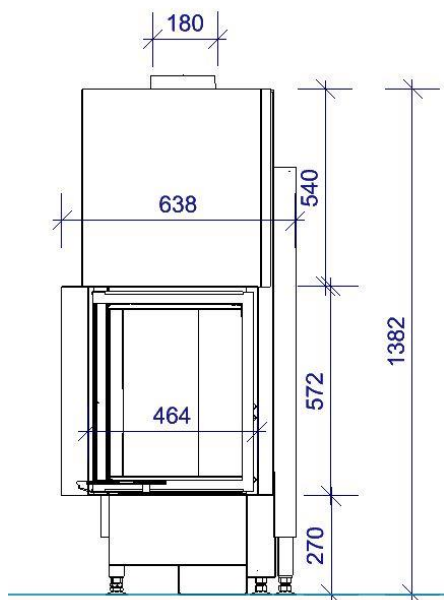

Frontansicht

Draufsicht

Produktdatenblatt nach (EU) 2015/1186

Name des Lieferanten	Primus Ofenshop GmbH
Modellkennung des Lieferanten	Primo Eh 45-45-57
Direkte Wärmeleistung (kW)	7,0
Indirekte Wärmeleistung (kW)	-
Energieeffizienzklasse	A
Energieeffizienzindex (EEI)	104,6
Brennstoffenergieeffizienz bei Nennwärmeleistung (%)	79,0
Hinweise zu besonderen Vorkehrungen, Installation oder Wartung	Bitte beachten Sie die Hinweise in den Montage- und Bedienungsanleitungen!