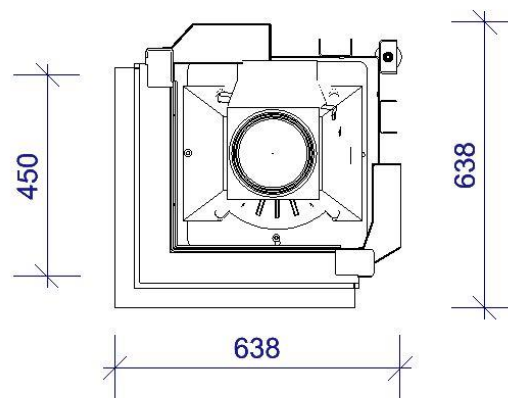

Frontansicht

Draufsicht

Produktdatenblatt nach (EU) 2015/1186

Name des Lieferanten	Primus Ofenshop GmbH
Modellkennung des Lieferanten	Primo Eh 45-45-57
Direkte Wärmeleistung (kW)	7,0
Indirekte Wärmeleistung (kW)	-
Energieeffizienzklasse	A
Energieeffizienzindex (EEI)	104,6
Brennstoffenergieeffizienz bei Nennwärmeleistung (%)	79,0
Hinweise zu besonderen Vorkehrungen, Installation oder Wartung	Bitte beachten Sie die Hinweise in den Montage- und Bedienungsanleitungen!