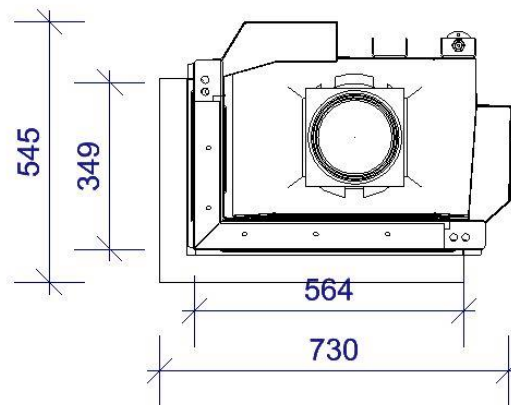

Frontansicht

Draufsicht

Produktdatenblatt nach (EU) 2015/1186

Name des Lieferanten	Primus Ofenshop GmbH
Modellkennung des Lieferanten	Primo Eh 55-34-45
Direkte Wärmeleistung (kW)	5,0
Indirekte Wärmeleistung (kW)	-
Energieeffizienzklasse	A
Energieeffizienzindex (EEI)	106,3
Brennstoffenergieeffizienz bei Nennwärmeleistung (%)	80,2
Hinweise zu besonderen Vorkehrungen, Installation oder Wartung	Bitte beachten Sie die Hinweise in den Montage- und Bedienungsanleitungen!