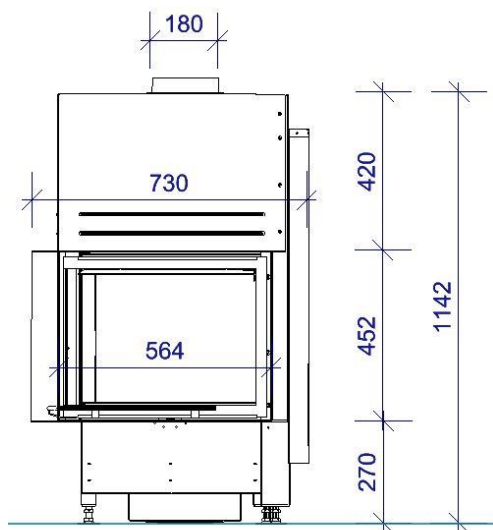

Primo Eh 55-34-45

Details

- Eckkamin 2-seitig offen
- Geringe Korpustiefe
- Glas 1-teilig
- Schiebetür ca. 55x34x45cm (B/T/H)
- Selbstschließende Tür
- Untere Scheibenspülung einstellbar
- Standard-Innenauskleidung:
Schamotte, glatt
- Anbauhilfe und Tragrahmen
- Abgaskuppel aus Stahl Ø180mm

Technische Daten		
Nennwärmeleistung	kW	5
Wärmeleistungsbereich	kW	2,4-5,3
Wirkungsgrad	%	>78
Dämmstärke bei Silca 250 KM	mm	60
Verbrennungsluftstutzen	mm	125
Scheitholzlänge	cm	33
Max. Holzaufgemenge	kg	2
Gewicht	kg	270
Wärmeverteilung Scheibe	%	50
Daten nach DIN EN 13384 für den Schornsteinfeger		
Abgasmassestrom	g/s	5,0
Abgastemperatur	°C	275
Erforderlicher Förderdruck	Pa	12

Tragrahmensystem

Zubehör

SMR

zugelassen in:

Frontansicht

Draufsicht

Produktdatenblatt nach (EU) 2015/1186

Name des Lieferanten	Primus Ofenshop GmbH
Modellkennung des Lieferanten	Primo Eh 55-34-45
Direkte Wärmeleistung (kW)	5,0
Indirekte Wärmeleistung (kW)	-
Energieeffizienzklasse	A
Energieeffizienzindex (EEI)	106,3
Brennstoffenergieeffizienz bei Nennwärmeleistung (%)	80,2
Hinweise zu besonderen Vorkehrungen, Installation oder Wartung	Bitte beachten Sie die Hinweise in den Montage- und Bedienungsanleitungen!