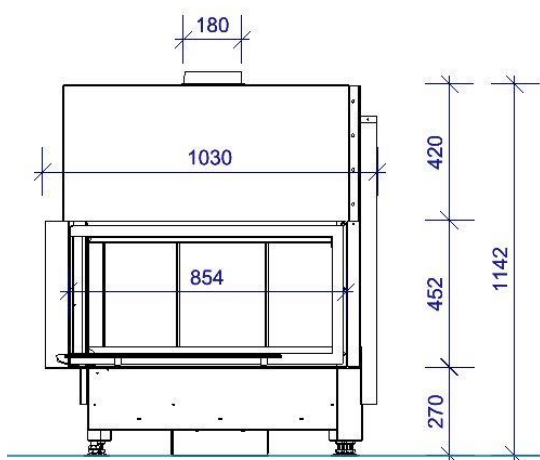

Frontansicht

Draufsicht

Produktdatenblatt nach (EU) 2015/1186

Name des Lieferanten	Primus Ofenshop GmbH
Modellkennung des Lieferanten	Primo Eh 84-34-45
Direkte Wärmeleistung (kW)	9,0
Indirekte Wärmeleistung (kW)	-
Energieeffizienzklasse	A
Energieeffizienzindex (EEI)	103,4
Brennstoffenergieeffizienz bei Nennwärmeleistung (%)	78,2
Hinweise zu besonderen Vorkehrungen, Installation oder Wartung	Bitte beachten Sie die Hinweise in den Montage- und Bedienungsanleitungen!