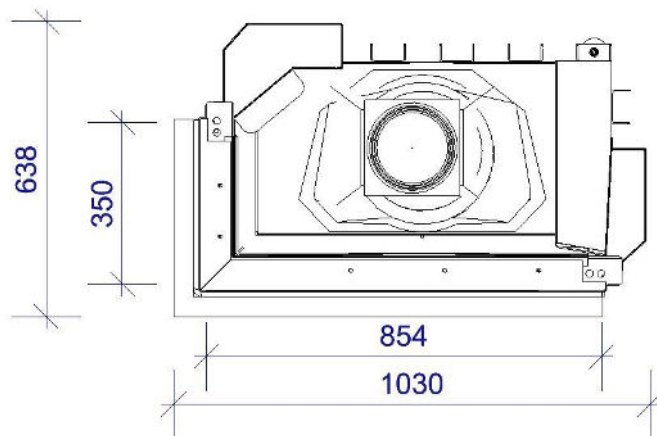

Frontansicht

Draufsicht

Produktdatenblatt nach (EU) 2015/1186

Name des Lieferanten	Primus Ofenshop GmbH
Modellkennung des Lieferanten	Primo Eh 84-34-45
Direkte Wärmeleistung (kW)	9,0
Indirekte Wärmeleistung (kW)	-
Energieeffizienzklasse	A
Energieeffizienzindex (EEI)	103,4
Brennstoffenergieeffizienz bei Nennwärmeleistung (%)	78,2
Hinweise zu besonderen Vorkehrungen, Installation oder Wartung	Bitte beachten Sie die Hinweise in den Montage- und Bedienungsanleitungen!