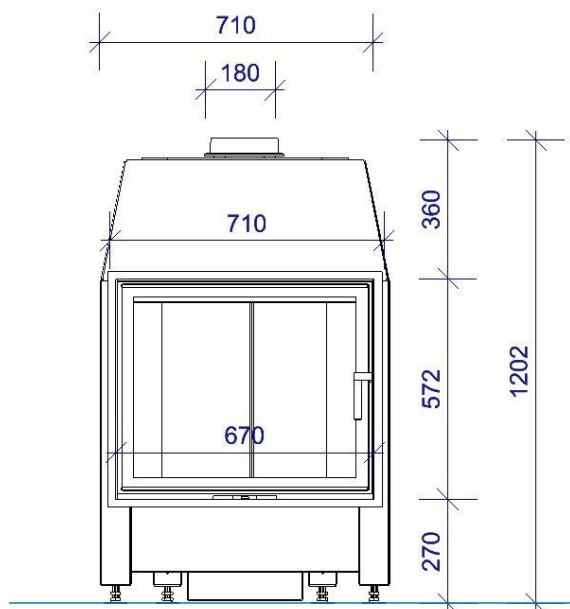

Primo F 67-57

Primus-Ofenshop.de

Details

- Frontkamin 1-seitig offen
- Schwenkür ca. 67x57cm (B/H)
- Selbstschließende Tür
- Untere Scheibenspülung einstellbar
- Standard-Innenauskleidung:
Schamotte, glatt
- Blendrahmen
- Abgaskuppel aus Stahl Ø180mm

Technische Daten		
Nennwärmeleistung	kW	9
Wärmeleistungsbereich	kW	3,2-10,9
Wirkungsgrad	%	>78
Dämmstärke bei Silca 250 KM	mm	60
Verbrennungsluftstutzen	mm	125
Scheitholzlänge (stehend)	cm	33
Max. Holzaufgemenge	kg	3
Gewicht	kg	240
Wärmeverteilung Scheibe	%	30
Daten nach DIN EN 13384 für den Schornsteinfeger		
Abgasmassestrom	g/s	9,1
Abgastemperatur	°C	320
Erforderlicher Förderdruck	Pa	12

Tragrahmen-system

Zubehör

SMR

zugelassen in:

Frontansicht

Draufsicht

Produktdatenblatt nach (EU) 2015/1186

Name des Lieferanten	Primus Ofenshop GmbH
Modellkennung des Lieferanten	Primo F 67-57
Direkte Wärmeleistung (kW)	9,0
Indirekte Wärmeleistung (kW)	-
Energieeffizienzklasse	A
Energieeffizienzindex (EEI)	103,4
Brennstoffenergieeffizienz bei Nennwärmeleistung (%)	78,2
Hinweise zu besonderen Vorkehrungen, Installation oder Wartung	Bitte beachten Sie die Hinweise in den Montage- und Bedienungsanleitungen!