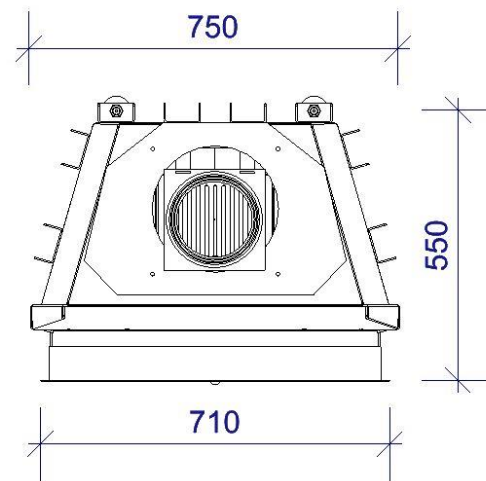

Primo F 67-57

Primus-Ofenshop.de

Details

- Frontkamin 1-seitig offen
- Schwenkür ca. 67x57cm (B/H)
- Selbstschließende Tür
- Untere Scheibenspülung einstellbar
- Standard-Innenauskleidung:
Schamotte, glatt
- Blendrahmen
- Abgaskuppel aus Stahl Ø180mm

Technische Daten		
Nennwärmeleistung	kW	9
Wärmeleistungsbereich	kW	3,2-10,9
Wirkungsgrad	%	>78
Dämmstärke bei Silca 250 KM	mm	60
Verbrennungsluftstutzen	mm	125
Scheitholzlänge (stehend)	cm	33
Max. Holzaufgemenge	kg	3
Gewicht	kg	240
Wärmeverteilung Scheibe	%	30
Daten nach DIN EN 13384 für den Schornsteinfeger		
Abgasmassestrom	g/s	9,1
Abgastemperatur	°C	320
Erforderlicher Förderdruck	Pa	12

Tragrahmen-system

Zubehör

SMR

zugelassen in:

Frontansicht

Draufsicht

Produktdatenblatt nach (EU) 2015/1186

Name des Lieferanten	Primus Ofenshop GmbH
Modellkennung des Lieferanten	Primo F 67-57
Direkte Wärmeleistung (kW)	9,0
Indirekte Wärmeleistung (kW)	-
Energieeffizienzklasse	A
Energieeffizienzindex (EEI)	103,4
Brennstoffenergieeffizienz bei Nennwärmeleistung (%)	78,2
Hinweise zu besonderen Vorkehrungen, Installation oder Wartung	Bitte beachten Sie die Hinweise in den Montage- und Bedienungsanleitungen!