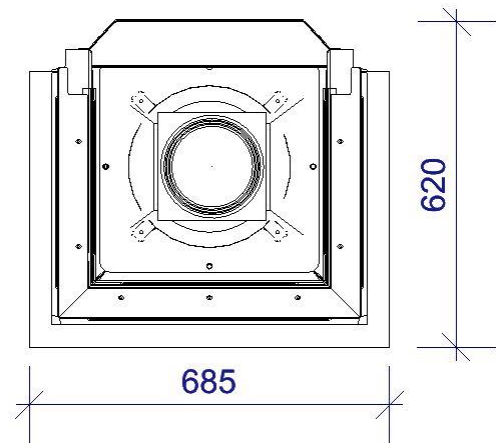

Frontansicht

Draufsicht

Produktdatenblatt nach (EU) 2015/1186

Name des Lieferanten	Primus Ofenshop GmbH
Modellkennung des Lieferanten	Primo U 55-45-57
Direkte Wärmeleistung (kW)	9,0
Indirekte Wärmeleistung (kW)	-
Energieeffizienzklasse	A
Energieeffizienzindex (EEI)	104,1
Brennstoffenergieeffizienz bei Nennwärmeleistung (%)	78,7
Hinweise zu besonderen Vorkehrungen, Installation oder Wartung	Bitte beachten Sie die Hinweise in den Montage- und Bedienungsanleitungen!