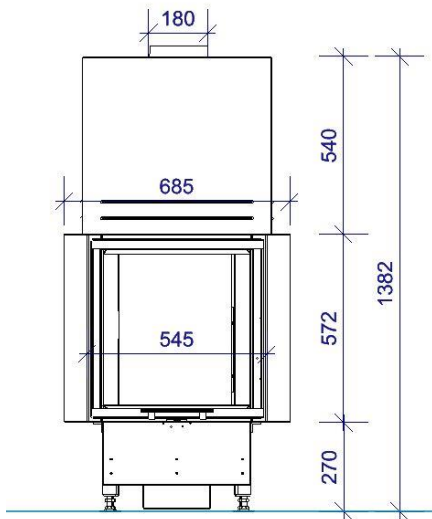

Frontansicht

Draufsicht

Produktdatenblatt nach (EU) 2015/1186

Name des Lieferanten	Primus Ofenshop GmbH
Modellkennung des Lieferanten	Primo U 55-45-57
Direkte Wärmeleistung (kW)	9,0
Indirekte Wärmeleistung (kW)	-
Energieeffizienzklasse	A
Energieeffizienzindex (EEI)	104,1
Brennstoffenergieeffizienz bei Nennwärmeleistung (%)	78,7
Hinweise zu besonderen Vorkehrungen, Installation oder Wartung	Bitte beachten Sie die Hinweise in den Montage- und Bedienungsanleitungen!