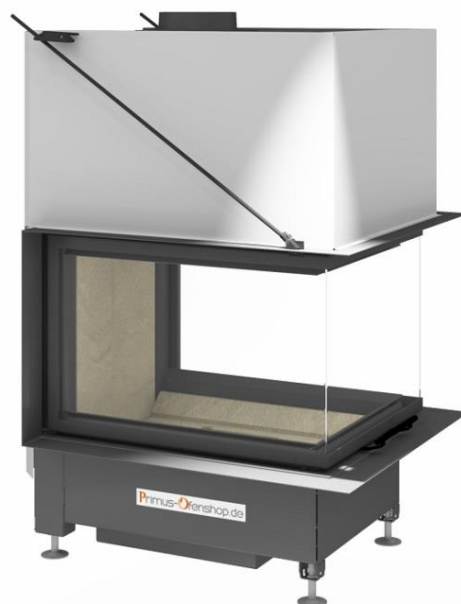

# Primo U 55-67-45

Primus-Ofenshop.de

## Details

- Panoramakamin 3-seitig offen
- Glas 2-teilig
- Schiebetür ca. 55x67x45cm (B/T/H)
- Selbstschließende Tür
- Untere Scheibenspülung einstellbar
- Standard-Innenauskleidung:  
Schamotte, glatt
- Anbauhilfe und Tragrahmen
- Abgaskuppel aus Stahl Ø180mm