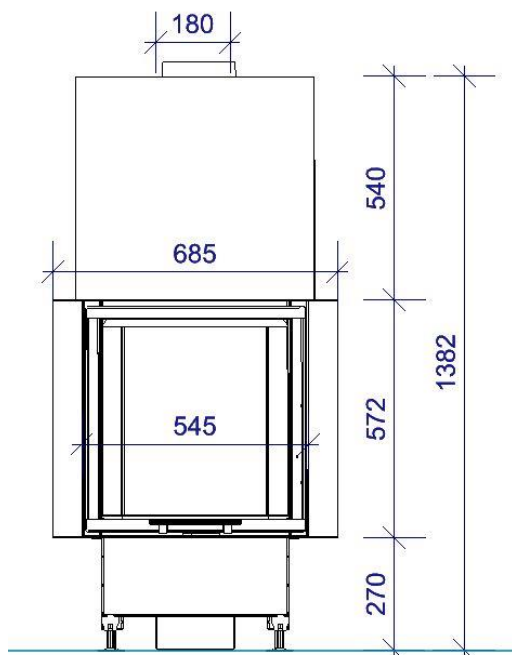

Frontansicht

Draufsicht

Produktdatenblatt nach (EU) 2015/1186

Name des Lieferanten	Primus Ofenshop GmbH
Modellkennung des Lieferanten	Primo U 55-67-57
Direkte Wärmeleistung (kW)	9,0
Indirekte Wärmeleistung (kW)	-
Energieeffizienzklasse	A
Energieeffizienzindex (EEI)	104,1
Brennstoffenergieeffizienz bei Nennwärmeleistung (%)	78,7
Hinweise zu besonderen Vorkehrungen, Installation oder Wartung	Bitte beachten Sie die Hinweise in den Montage- und Bedienungsanleitungen!