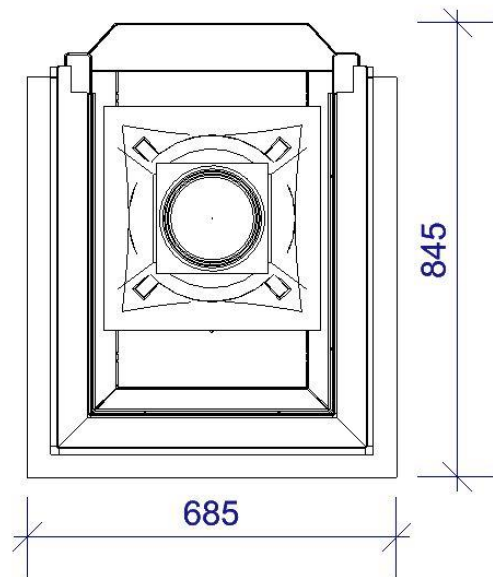

Frontansicht

Draufsicht

Produktdatenblatt nach (EU) 2015/1186

Name des Lieferanten	Primus Ofenshop GmbH
Modellkennung des Lieferanten	Primo U 55-67-57
Direkte Wärmeleistung (kW)	9,0
Indirekte Wärmeleistung (kW)	-
Energieeffizienzklasse	A
Energieeffizienzindex (EEI)	104,1
Brennstoffenergieeffizienz bei Nennwärmeleistung (%)	78,7
Hinweise zu besonderen Vorkehrungen, Installation oder Wartung	Bitte beachten Sie die Hinweise in den Montage- und Bedienungsanleitungen!