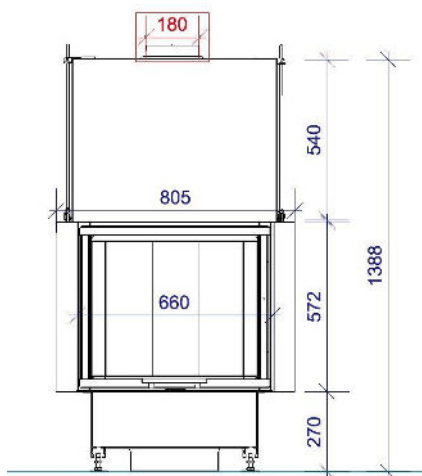

Technische Daten		
Nennwärmeleistung	kW	9
Wärmeleistungsbereich	kW	3,0-9,0
Wirkungsgrad	%	>78
Dämmstärke bei Silca 250 KM	mm	60
Verbrennungsluftstutzen	mm	125
Scheitholzlänge	cm	33
Max. Holzaufgemenge	kg	3
Gewicht	kg	260
Wärmeverteilung Scheibe	%	65
Daten nach DIN EN 13384 für den Schornsteinfeger		
Abgasmassenstrom	g/s	8,2
Abgastemperatur	°C	345
Erforderlicher Förderdruck	Pa	12

Made in Germany

Standard

Front Kristall

Tür hoch-schiebbar

125 mm
Außenluftanschluss

150 mm
Außenluftanschluss

Front Anthrazit

Blendrahmen

Tragrahmensystem

Zubehör

SMR

zugelassen in:

Frontansicht

Draufsicht

Produktdatenblatt nach (EU) 2015/1186

Name des Lieferanten	Primus Ofenshop GmbH
Modellkennung des Lieferanten	Primo U 67-45-57
Direkte Wärmeleistung (kW)	9,0
Indirekte Wärmeleistung (kW)	-
Energieeffizienzklasse	A
Energieeffizienzindex (EEI)	103,4
Brennstoffenergieeffizienz bei Nennwärmeleistung (%)	78,2
Hinweise zu besonderen Vorkehrungen, Installation oder Wartung	Bitte beachten Sie die Hinweise in den Montage- und Bedienungsanleitungen!