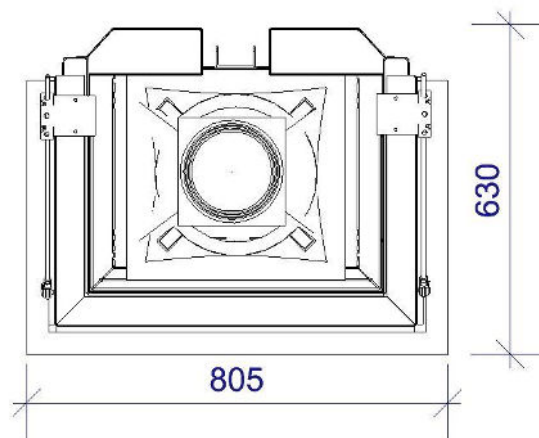

Draufsicht

Produktdatenblatt nach (EU) 2015/1186

Name des Lieferanten	Primus Ofenshop GmbH
Modellkennung des Lieferanten	Primo U 67-45-57
Direkte Wärmeleistung (kW)	9,0
Indirekte Wärmeleistung (kW)	-
Energieeffizienzklasse	A
Energieeffizienzindex (EEI)	103,4
Brennstoffenergieeffizienz bei Nennwärmeleistung (%)	78,2
Hinweise zu besonderen Vorkehrungen, Installation oder Wartung	Bitte beachten Sie die Hinweise in den Montage- und Bedienungsanleitungen!