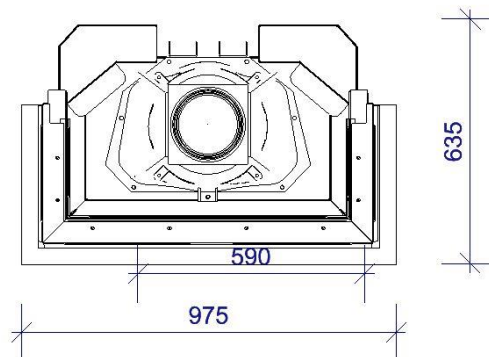

Frontansicht

Draufsicht

Produktdatenblatt nach (EU) 2015/1186

Name des Lieferanten	Primus Ofenshop GmbH
Modellkennung des Lieferanten	Primo U 84-34-45
Direkte Wärmeleistung (kW)	10,5
Indirekte Wärmeleistung (kW)	-
Energieeffizienzklasse	A
Energieeffizienzindex (EEI)	106,4
Brennstoffenergieeffizienz bei Nennwärmeleistung (%)	80,3
Hinweise zu besonderen Vorkehrungen, Installation oder Wartung	Bitte beachten Sie die Hinweise in den Montage- und Bedienungsanleitungen!