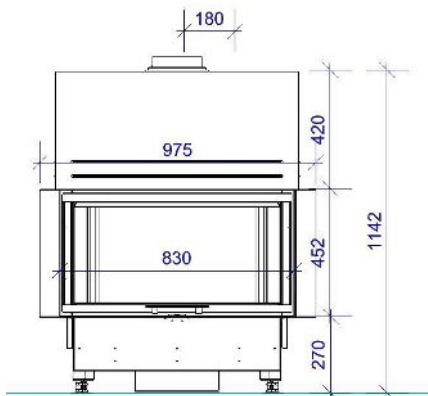

Frontansicht

Draufsicht

Produktdatenblatt nach (EU) 2015/1186

Name des Lieferanten	Primus Ofenshop GmbH
Modellkennung des Lieferanten	Primo U 84-34-45
Direkte Wärmeleistung (kW)	10,5
Indirekte Wärmeleistung (kW)	-
Energieeffizienzklasse	A
Energieeffizienzindex (EEI)	106,4
Brennstoffenergieeffizienz bei Nennwärmeleistung (%)	80,3
Hinweise zu besonderen Vorkehrungen, Installation oder Wartung	Bitte beachten Sie die Hinweise in den Montage- und Bedienungsanleitungen!