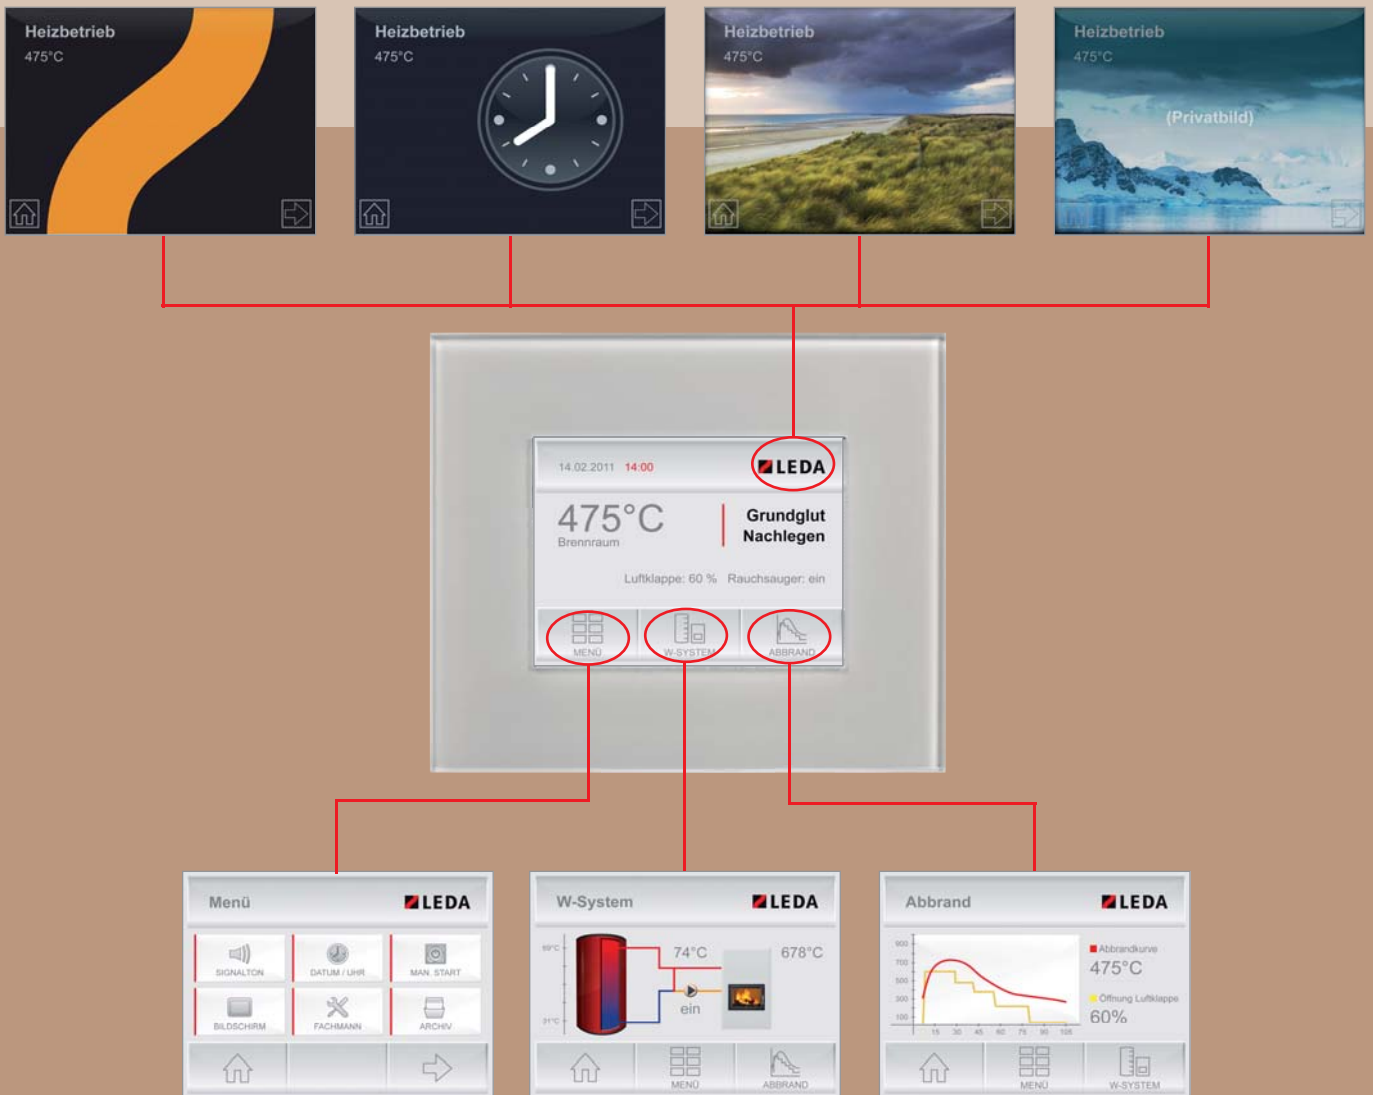

LEDATRONIC

Elektronische Abbrandregelung

LEDA
Guss ist Qualität

LEDA Werk GmbH & Co. KG | Postfach 1160 | 26761 Leer | Telefon 0491 - 60990 | Telefax 0491 - 6099290 | www.leda.de | info@www.leda.de