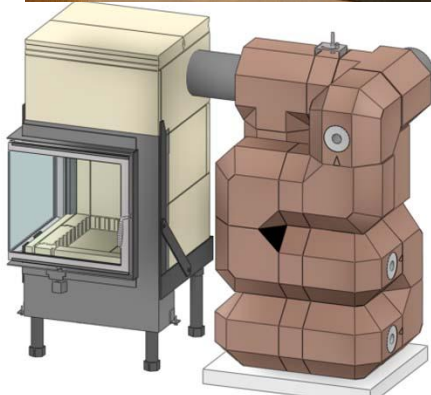

Nur das Beste ist gut genug für Ihren Speicherofen

Grundofenfeuerung mit nebenstehendem MSS Speicherblock

[Primus-Ofenshop](http://www.primus-ofenshop.com)

www.primus-ofenshop.com  
Am Flutgraben 2, D-57647 Hirtscheid  
Tel.: 02661 949135

© by Primus-Ofenshop

Das Primus-Grundofensystem – gemütliches Kaminfeuer und langzeit Wärmespeicher

Das Besondere am Primus-Grundofensystem sind die große Glastüren und hohe Speichermasse. Der Vorteil liegt auf der Hand – die Trägheit des Speicherofens beim Anheizen wird über die sofortige Wärmeabgabe der Feuerraumstrahlung über die Scheibe ausgeglichen. Also sofort spürbare Wärme beim anheizen und lange Wärmestrahlung der aufgeheizten Speichermasse nach dem Abbrand.

Die Technik

Das Herz des Grund- Speicherofens ist der Brunner-Feuerraum aus hochwertiger Schamotte und der bewährten ISO-Brennkammer sowie der perfekt konstruierten Grundofentür aus dem Hause Brunner.

Der nebenstehende Speicherblock wird aus Brunner MSS Formteile schnell und perfekt aufgebaut. MSS Speicherelemente haben ein sehr hohes spez. Gewicht von  $2,7 \text{ kg/dm}^3$  und zeichnen sich aus durch hohe Wärmefähigkeit und sehr gute Wärmeleitfähigkeit.