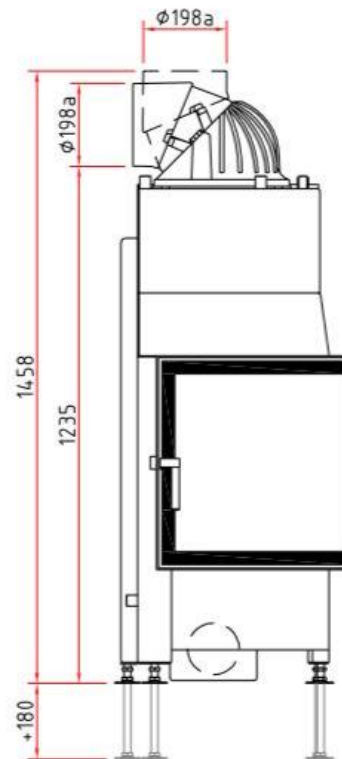

Seitenansicht