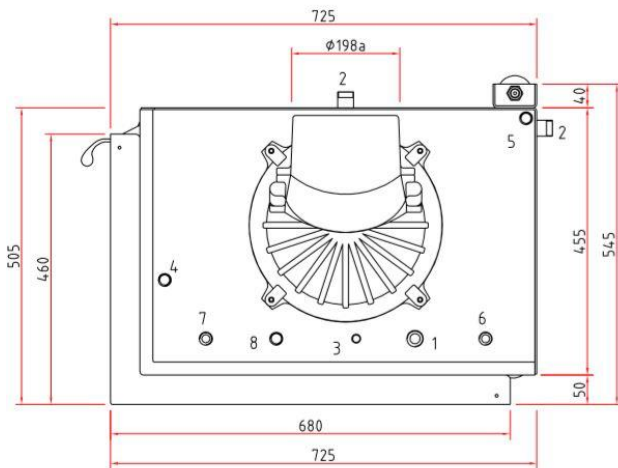

Primo E 67-45-51 W

Primus-Ofenshop.de

Details

- Kesselgerät wasserführend 2-seitig offen
- Schwenktür ca. 67x45x51cm (B/T/H)
- Selbstschließende Tür
- Untere Scheibenspülung einstellbar
- Standard-Innenauskleidung: Schamotte, glatt
- Anbauhilfe und Tragrahmen
- Abgaskuppel aus Stahl Ø180mm

Technische Daten		
Nennwertleistung	kW	14,9
Wasserwärmeleistung	kW	7
Wirkungsgrad	%	80
Dämmstärke bei Silka 250 KM	mm	60
Verbrennungsluftstutzen	mm	125
Scheitholzlänge	cm	33
Max. Holzauflagemenge	kg	3
Gewicht	kg	310
Wärmeabgabe über Scheibe	%	30
Wärmeabgabe konvektive Leistung	%	20
Wärmeabgabe wasserseitige Leistung	%	50
Wasserinhalt	ltr	52
Betriebsdruck max.	bar	3,0

Tragrahmensystem

Zubehör

SMR

Daten nach DIN EN 13384 für den Schornsteinfeger

Abgasmassestrom	g/s	17,0
Abgastemperatur	°C	215
Erforderlicher Förderdruck	Pa	12

Frontansicht

Seitenansicht

Draufsicht

Wasseranschlüsse

- 1 Vorlauf (VL) 3/4" AG
- 2 Rücklauf (RL) 3/4" AG
- 3 Schnelllüfter 3/8" IG
- 4 Fühler Pumpensteuerung 1/2" IG
- 5 Fühler Thermische Ablaufsicherung (TAS) 1/2" IG
- 6 Kaltwasserzulauf 1/2" AG / TAS
- 7 Kaltwasserablauf 1/2" AG / TAS
- 8 Sicherheitsventil 1/2" IG