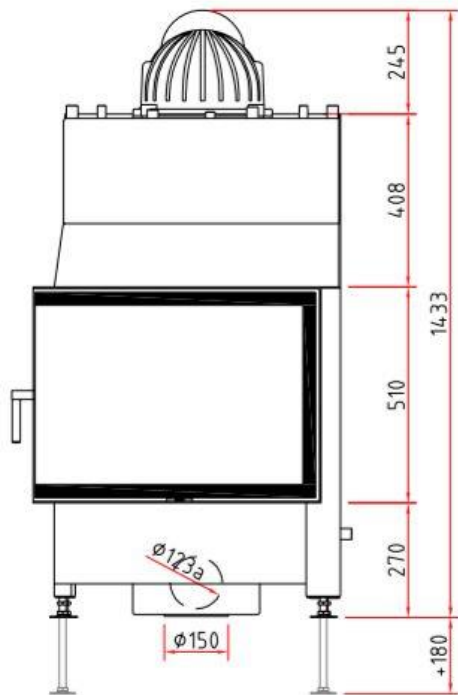

Daten nach DIN EN 13384 für den Schornsteinfeger

Abgasmassestrom	g/s	17,0
Abgastemperatur	°C	215
Erforderlicher Förderdruck	Pa	12

Frontansicht