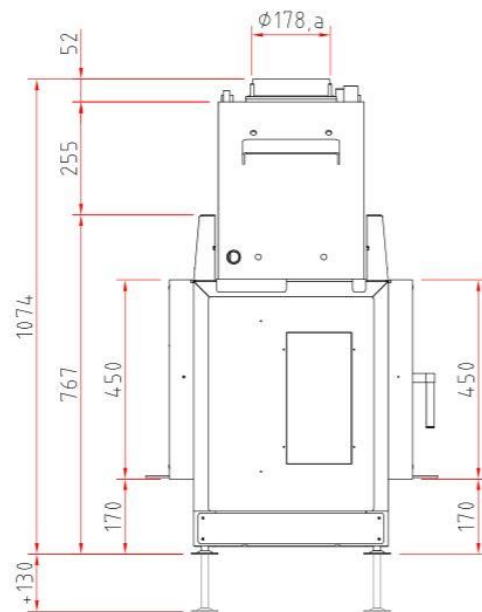

Seitenansicht