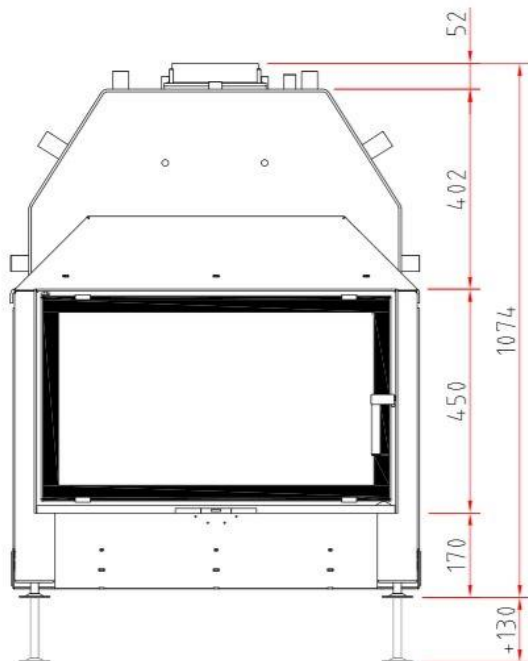

Daten nach DIN EN 13384 für den Schornsteinfeger

Abgasmassestrom	g/s	9,4
Abgastemperatur	°C	229
Erforderlicher Förderdruck	Pa	12

Frontansicht