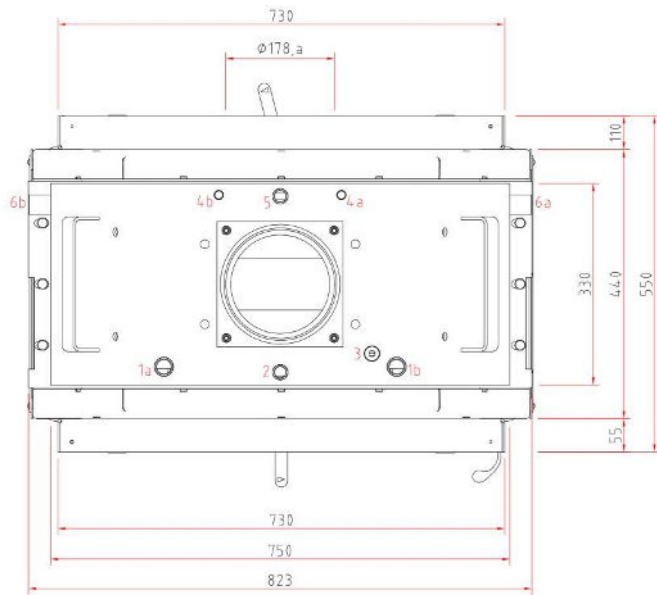

Draufsicht

Wasseranschlüsse

- 1a Vorlauf 1 3/4" IG
- 1b Vorlauf 2 3/4" IG
- 2 Kapillarrohr TAS 1/2" IG
- 3 SMR Feuerraumfühler M12x1,5
- 4a TAS Zulauf / Ablauf 1 1/2" AG
- 4b TAS Zulauf / Ablauf 2 1/2" AG
- 5 Fühler Pumpensteuerung 1/2" IG
- 6a Rücklauf 1 3/4" IG
- 6b Rücklauf 2 3/4" IG

Hinweise:

- Bitte alle Anschlüsse und Sicherheitseinrichtungen zugänglich ausführen (z.B. Gitter oder Revisionstür)
- Die max. Umgebungstemperatur von 160°C darf nicht überschritten werden
- Sicherheitsventil, Thermische Ablaufsicherung und Entlüfter ggf. im Kaltbereich montieren

Produktdatenblatt nach (EU) 2015/1186

Name des Lieferanten	Primus Ofenshop GmbH
Modellkennung des Lieferanten	Primo FD 73-45 W
Direkte Wärmeleistung (kW)	4,4
Indirekte Wärmeleistung (kW)	6,6
Energieeffizienzklasse	A+
Energieeffizienzindex (EEI)	113,3
Brennstoffenergieeffizienz bei Nennwärmeleistung (%)	85,0
Hinweise zu besonderen Vorkehrungen, Installation oder Wartung	Bitte beachten Sie die Hinweise in den Montage- und Bedienungsanleitungen!

zugelassen in: