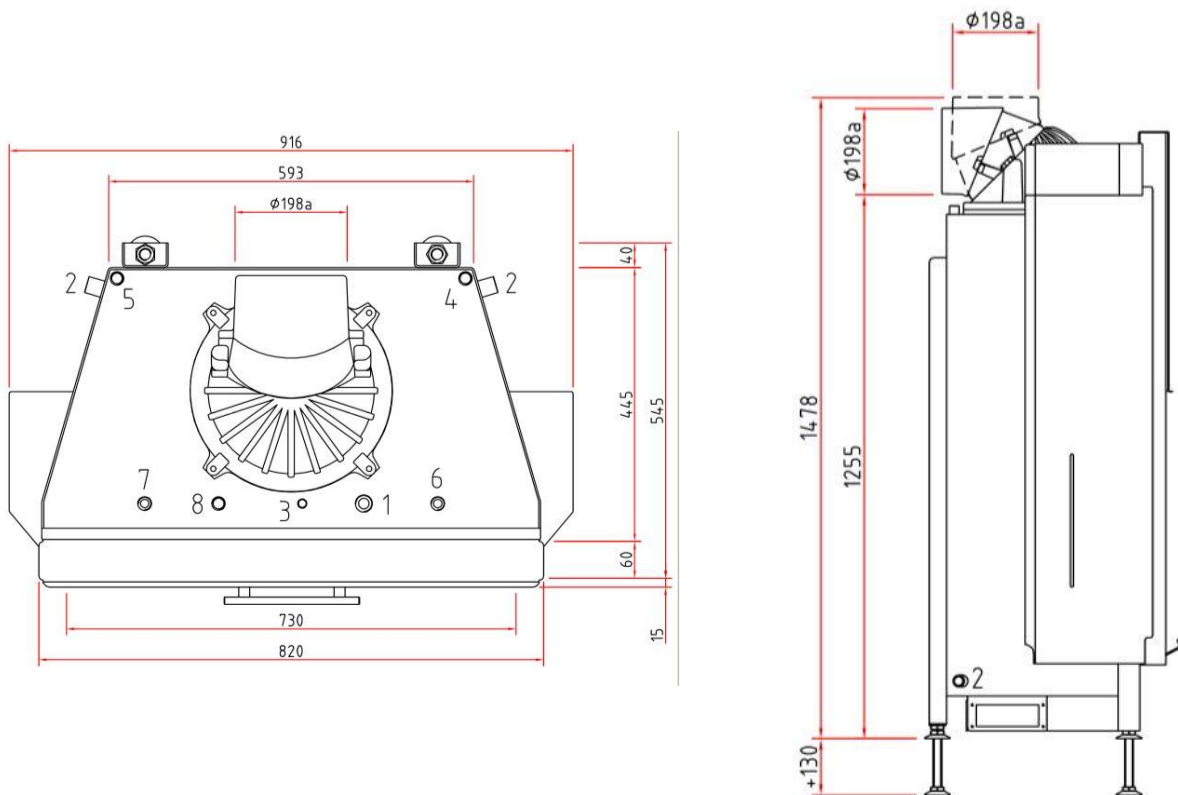

Primo Fh 73-63 W

Primus-Ofenshop.de

Details

- Kesselgerät wasserführend 1-seitig offen
- Doppelverglasung
- Schiebetür ca. 73-63cm (B/H)
- optional: selbstschließende Tür
- Untere Scheibenspülung einstellbar
- Standard-Innenauskleidung: Schamotte, glatt
- Anbauhilfe und Tragrahmen
- Abgaskuppel aus Stahl Ø180mm

Technische Daten		
Nennwertleistung	kW	14,9
Wasserwärmeleistung	kW	10,6
Wirkungsgrad	%	>80
Dämmstärke bei Silka 250 KM	mm	60
Verbrennungsluftstutzen	mm	150
Scheitholzlänge	cm	33
Max. Holzauflagemenge	kg	3
Gewicht	kg	360
Wärmeabgabe über Scheibe	%	10
Wärmeabgabe konvektive Leistung	%	20
Wärmeabgabe wasserseitige Leistung	%	70
Wasserinhalt	ltr	80
Betriebsdruck max.	bar	3,0

Tragrahmensystem

Zubehör

SMR

Daten nach DIN EN 13384 für den Schornsteinfeger

Abgasmassenstrom	g/s	14,2
Abgastemperatur	°C	245
Erforderlicher Förderdruck	Pa	12

Frontansicht

Seitenansicht

Draufsicht

Wasseranschlüsse

- 1 Vorlauf (VL) 3/4" AG
- 2 Rücklauf (RL) 3/4" AG
- 3 Schnellentlüfter 3/8" IG
- 4 Fühler Pumpensteuerung 1/2" IG
- 5 Fühler Thermische Ablaufsicherung (TAS) 1/2" IG
- 6 Kaltwasserzulauf 1/2" AG / TAS
- 7 Kaltwasserablauf 1/2" AG / TAS
- 8 Sicherheitsventil 1/2" IG