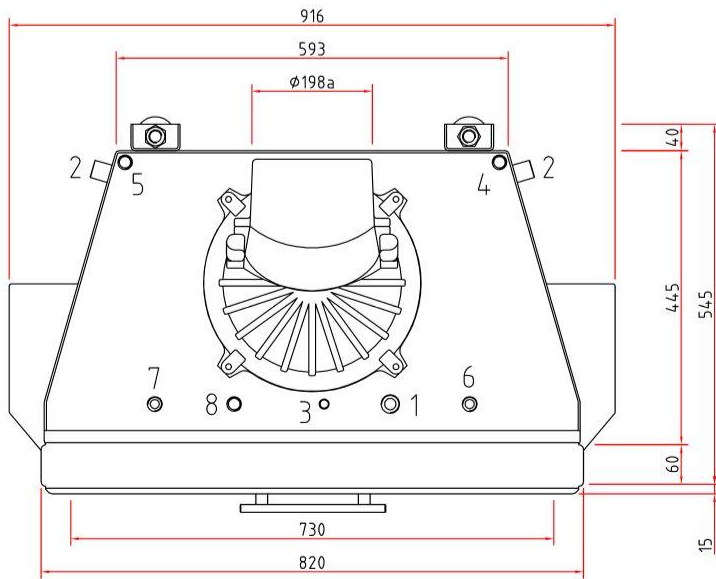

Technische Daten		
Nennwertleistung	kW	14,9
Wasserwärmeleistung	kW	10,6
Wirkungsgrad	%	>80
Dämmstärke bei Silka 250 KM	mm	60
Verbrennungsluftstutzen	mm	150
Scheitholzlänge	cm	33
Max. Holzauflagemenge	kg	3
Gewicht	kg	360
Wärmeabgabe über Scheibe	%	10
Wärmeabgabe konvektive Leistung	%	20
Wärmeabgabe wasserseitige Leistung	%	70
Wasserinhalt	ltr	80
Betriebsdruck max.	bar	3,0

Tragrahmensystem

Zubehör

SMR

Daten nach DIN EN 13384 für den Schornsteinfeger

Abgasmassenstrom	g/s	14,2
Abgastemperatur	°C	245
Erforderlicher Förderdruck	Pa	12

Frontansicht

Seitenansicht

Draufsicht

Wasseranschlüsse

- 1 Vorlauf (VL) 3/4" AG
- 2 Rücklauf (RL) 3/4" AG
- 3 Schnellentlüfter 3/8" IG
- 4 Fühler Pumpensteuerung 1/2" IG
- 5 Fühler Thermische Ablaufsicherung (TAS) 1/2" IG
- 6 Kaltwasserzulauf 1/2" AG / TAS
- 7 Kaltwasserablauf 1/2" AG / TAS
- 8 Sicherheitsventil 1/2" IG