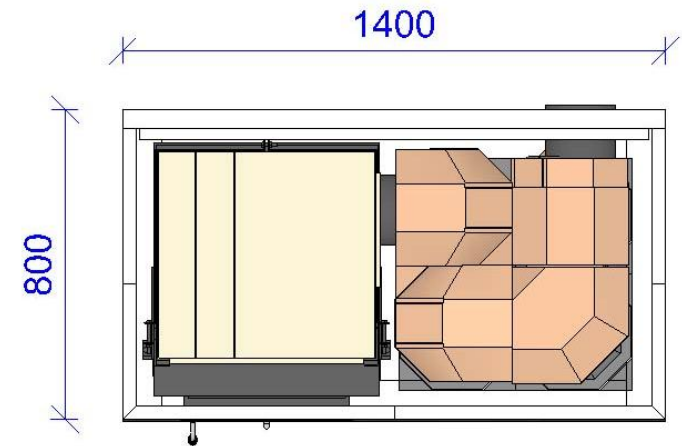

Ofenhülle Duisburg 52x37 Tunnel (Bausatz)

Ansicht

Maße (Draufsicht)

Maße (Seitenansicht)

Schnittdarstellung

Explosionszeichnung