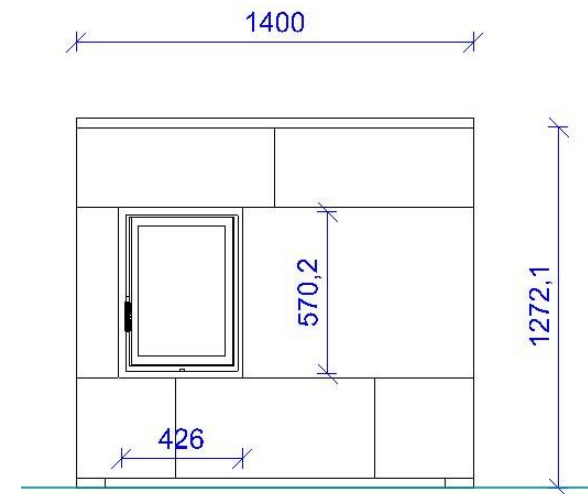

Ofenhülle Duisburg 52x37 Tunnel (Bausatz)

Ansicht

Maße (Draufsicht)

Maße (Seitenansicht)

Schnittdarstellung

Explosionszeichnung