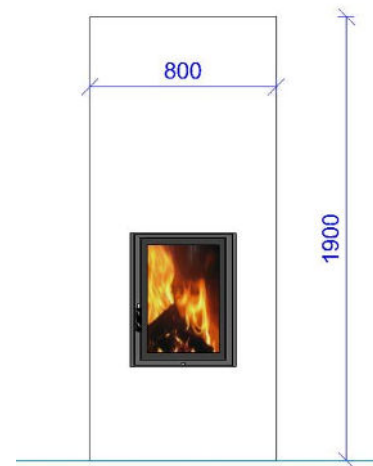

Ofenhülle Bochum 37x52 (Bausatz)

Ansicht

Maße (Draufsicht)

Maße (Seitenansicht)

Schnittdarstellung

Explosionszeichnung