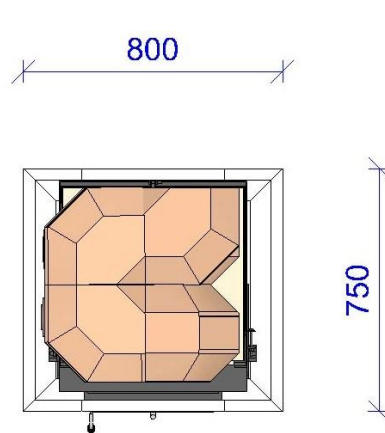

Ofenhülle Bochum 37x52 (Bausatz)

Ansicht

Maße (Draufsicht)

Maße (Seitenansicht)

Schnittdarstellung

Explosionszeichnung