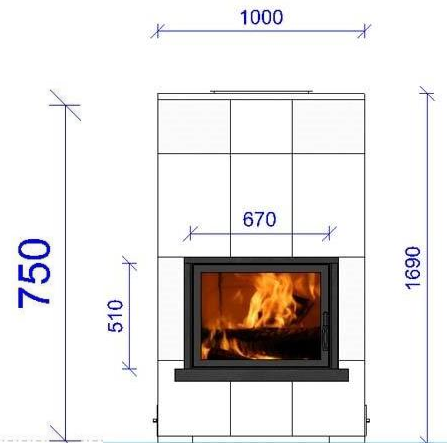

Ofenhülle Kiel 52x37 (Bausatz)

Ansicht

Maße (Draufsicht)

Maße (Seitenansicht)

Schnittdarstellung Explosionszeichnung Ansicht mit Abdeckplatte