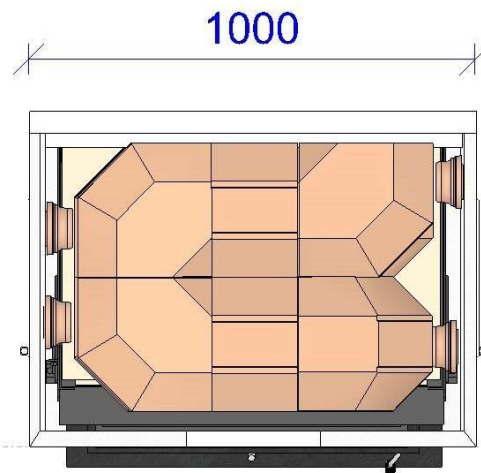

Ofenhülle Kiel 52x37 (Bausatz)

Ansicht

Maße (Draufsicht)

Maße (Seitenansicht)

Schnittdarstellung Explosionszeichnung Ansicht mit Abdeckplatte