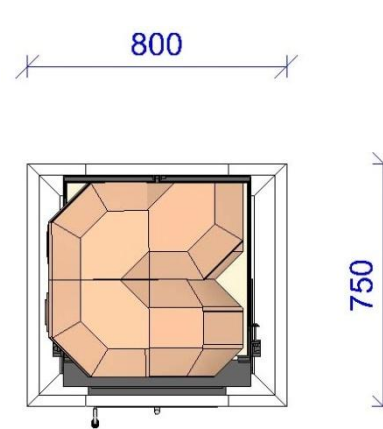

Ofenhülle Wuppertal 37x52 Tunnel (Bausatz)

Ansicht

Maße (Draufsicht)

Maße (Seitenansicht)

Schnittdarstellung

Explosionszeichnung