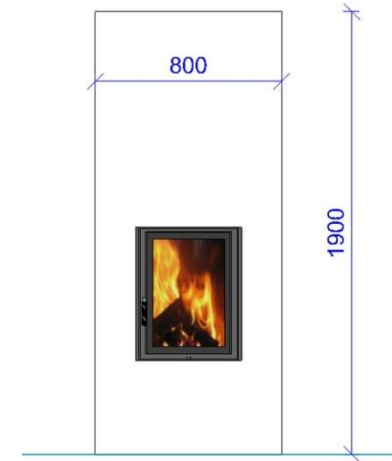

Ofenhülle Wuppertal 37x52 Tunnel (Bausatz)

Ansicht

Maße (Draufsicht)

Maße (Seitenansicht)

Schnittdarstellung

Explosionszeichnung