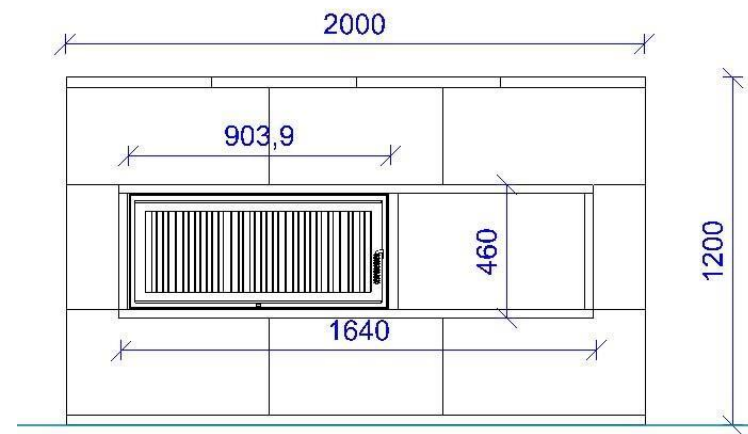

Ofenhülle Leipzig 42x86 (Bausatz)

Ansicht

Maße (Draufsicht)

Maße (Schnitt)

Ansicht Abdeckplatte Naturstein

Explosionszeichnung