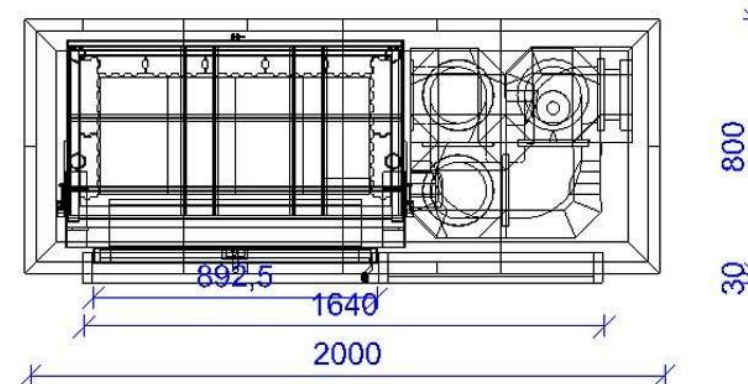

Ofenhülle Leipzig 42x86 (Bausatz)

Ansicht

Maße (Draufsicht)

Maße (Schnitt)

Ansicht Abdeckplatte Naturstein

Explosionszeichnung