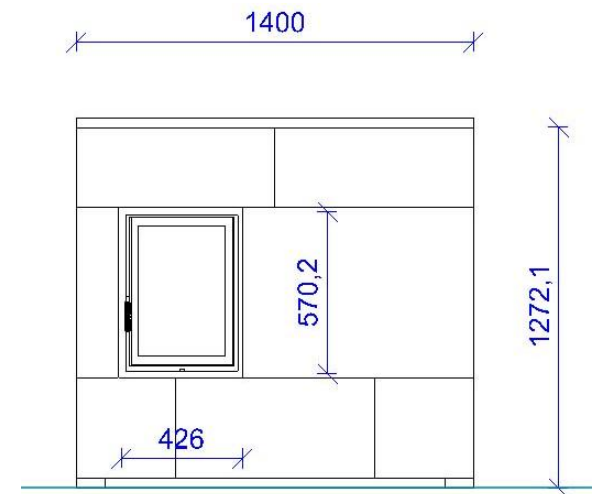

Ofenhülle Nürnberg 52x37 (Bausatz)

Ansicht

Maße (Draufsicht)

Maße (Seitenansicht)

Schnittdarstellung

Explosionszeichnung