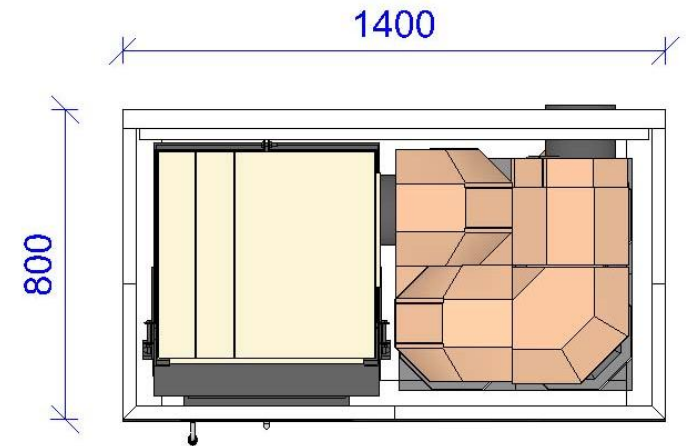

Ofenhülle Nürnberg 52x37 (Bausatz)

Ansicht

Maße (Draufsicht)

Maße (Seitenansicht)

Schnittdarstellung

Explosionszeichnung