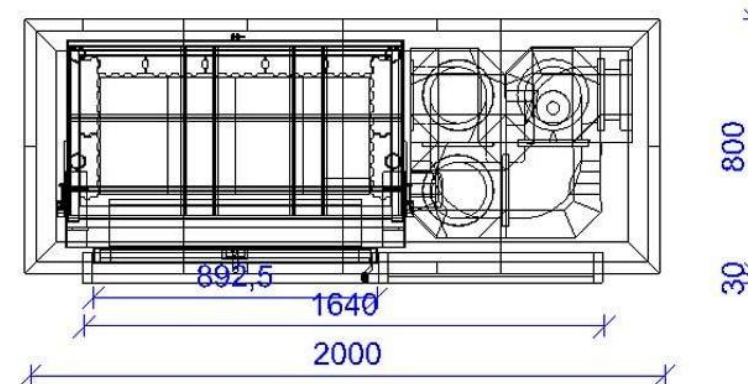

Ofenhülle Stuttgart 38x86 Tunnel (Bausatz)

Ansicht

Maße (Draufsicht)

Maße (Schnitt)

Ansicht Abdeckplatte und Sockelleiste Naturstein

Explosionszeichnung