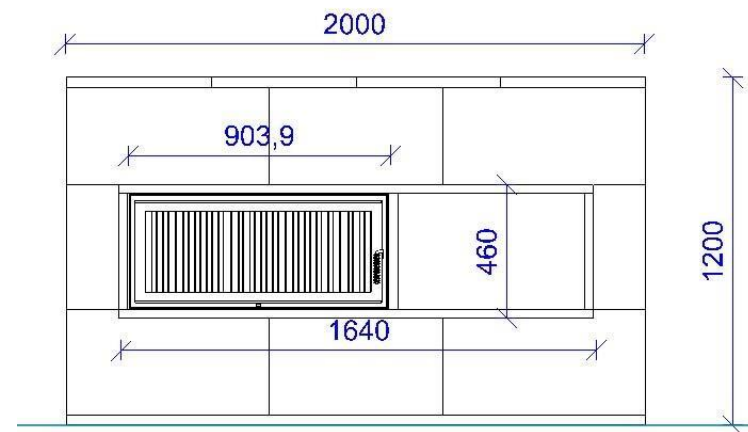

Ofenhülle Stuttgart 38x86 Tunnel (Bausatz)

Ansicht

Maße (Draufsicht)

Maße (Schnitt)

Ansicht Abdeckplatte und Sockelleiste Naturstein

Explosionszeichnung