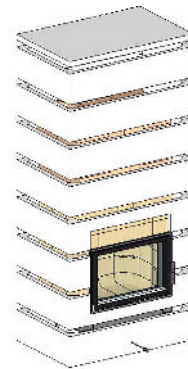

SpeicherKamine Serie Primo GO 6745

Der Innenofen
Feuerraum und Nachheizzug
Türmaß 670 x 450 mm (B/H)

Primo-SpeicherKamine 100 % Strahlungswärme

Funktionsweise	Grundofenprinzip
Feuerraum	Schamotte
Nachheizzüge	Schamotte obenliegend
Rauchrohranschlußhöhe	1550mm Mitte Rauchrohr
Abgasstutzen	180 mm wahlweise rechts oder links
Stellfläche/Bodenmaß	1000 x 650 mm
Bodenvorbereitung	Verbundestrich
Gewicht	1250 kg
Nennwärmeleistung/Wärmeabgabe	3,5 KW
Feuerungswärmeleistung	21 KW
Nachlegeintervall	8 Stunden
Brennstoffmenge pro Abbrand ca	8,5 kg
Wirkungsgrad	< 80 %
Brennstoffverbrauch ca	6 kg/Std
Wandabstand	100 mm
Verbrennungsluftanschluß	150 mm

Bodenmaße

Höhenmaße

Ofenhülle aus keramischer Speichermasse in Ringbauweise

[Primus-Ofenshop](http://www.primus-ofenshop.com)

www.primus-ofenshop.com
Am Flutgraben 2, D-57647 Hirtscheid
Tel.: 02661 949135