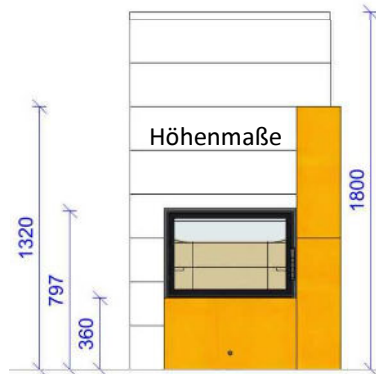

SpeicherKamine Serie Primo GO 6745

Der Innenofen
Feuerraum und Nachheizzug
Türmaß 670 x 450 mm (B/H)

Primo-SpeicherKamine 100 % Strahlungswärme

Funktionsweise	Grundofenprinzip
Feuerraum	Schamotte
Nachheizzüge	Schamotte obenliegend
Rauchrohranschlußhöhe	1550mm Mitte Rauchrohr
Abgasstutzen	180 mm wahlweise rechts oder links
Stellfläche/Bodenmaß	1000 x 650 mm
Bodenvorbereitung	Verbundestrich
Gewicht	1250 kg
Nennwärmeleistung/Wärmeabgabe	3,5 KW
Feuerungswärmeleistung	21 KW
Nachlegeintervall	8 Stunden
Brennstoffmenge pro Abbrand ca	8,5 kg
Wirkungsgrad	< 80 %
Brennstoffverbrauch ca	6 kg/Std
Wandabstand	100 mm
Verbrennungsluftanschluß	150 mm

Bodenmaße

Höhenmaße

Ofenhülle aus keramischer Speichermasse in Ringbauweise

[Primus-Ofenshop](http://www.primus-ofenshop.com)

www.primus-ofenshop.com
Am Flutgraben 2, D-57647 Hirtscheid
Tel.: 02661 949135