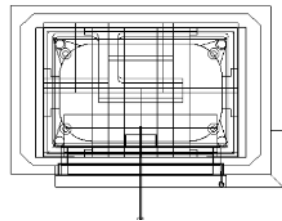

SpeicherKamine Serie Primo GO 6745

Der Innenofen
Feuerraum und Nachheizzug
Türmaß 670 x 450 mm (B/H)

Primo-SpeicherKamine 100 % Strahlungswärme

Funktionsweise	Grundofenprinzip
Feuerraum	Schamotte
Nachheizzüge	Schamotte obenliegend
Rauchrohranschlußhöhe	1550mm Mitte Rauchrohr
Abgasstutzen	180 mm wahlweise rechts oder links
Stellfläche/Bodenmaß	1000 x 650 mm
Bodenvorbereitung	Verbundestrich
Gewicht	1250 kg
Nennwärmeleistung/Wärmeabgabe	3,5 KW
Feuerungswärmeleistung	21 KW
Nachlegeintervall	8 Stunden
Brennstoffmenge pro Abbrand ca	8,5 kg
Wirkungsgrad	< 80 %
Brennstoffverbrauch ca	6 kg/Std
Wandabstand	100 mm
Verbrennungsluftanschluß	150 mm

Bodenmaße

Höhenmaße

Ofenhülle aus keramischer Speichermasse in Ringbauweise

[Primus-Ofenshop](http://www.primus-ofenshop.com)

www.primus-ofenshop.com
Am Flutgraben 2, D-57647 Hirtscheid
Tel.: 02661 949135