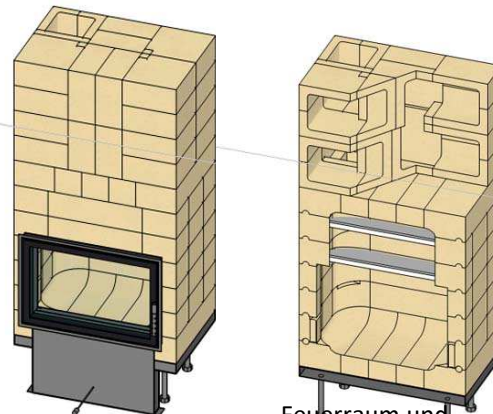

SpeicherKamine Serie Primo GO 6745

Der Innenofen
Feuerraum und Nachheizzug
Türmaß 670 x 450 mm (B/H)

Primo-SpeicherKamine 100 % Strahlungswärme

Funktionsweise	Grundofenprinzip
Feuerraum	Schamotte
Nachheizzüge	Schamotte obenliegend
Rauchrohranschlußhöhe	1550mm Mitte Rauchrohr
Abgasstutzen	180 mm wahlweise rechts oder links
Stellfläche/Bodenmaß	1000 x 650 mm
Bodenvorbereitung	Verbundestrich
Gewicht	1250 kg
Nennwärmeleistung/Wärmeabgabe	3,5 KW
Feuerungswärmeleistung	21 KW
Nachlegeintervall	8 Stunden
Brennstoffmenge pro Abbrand ca	8,5 kg
Wirkungsgrad	< 80 %
Brennstoffverbrauch ca	6 kg/Std
Wandabstand	100 mm
Verbrennungsluftanschluß	150 mm

Bodenmaße

Höhenmaße

Ofenhülle aus keramischer Speichermasse in Ringbauweise

[Primus-Ofenshop](http://www.primus-ofenshop.com)

www.primus-ofenshop.com
Am Flutgraben 2, D-57647 Hirtscheid
Tel.: 02661 949135